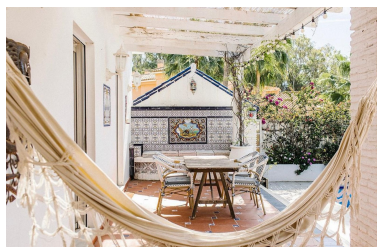

Descripción: ¡¡¡UBICACIÓN, UBICACIÓN!!! ¡Preciosa villa junto a la playa en Carib Playa! A solo unos pasos de las playas de arena de Carib Playa y Marbesa, así como del famoso puerto de Cabopino. CON LICENCIA TURISTICA! Esta encantadora vivienda de una sola planta cuenta con 3 dormitorios y 2 baños. Dos de los dormitorios se encuentran en la planta principal, mientras que el tercero está situado en un apartamento independiente en la planta baja, con su propia entrada privada, cocina americana, zona de estar y un gran ventanal que proporciona mucha luz natural. La villa cuenta con una cocina abierta, un precioso comedor y un luminoso salón con techos abovedados. Una acogedora terraza cubierta ofrece el escenario perfecto para relajarse y disfrutar del estilo de vida mediterráneo. En el exterior, encontrarás una piscina homologada de 8 m x 4 m situada en un jardín maduro orientado al sur. ¡Una propiedad verdaderamente especial que no te puedes perder! Villa - Chalet, Carib Playa, Costa del Sol. 3 Dormitorios, 2 Baños, Construidos 199 m², Terraza 20 m², Jardin/Terreno 427 m². Posición : Lado de la Playa, Cerca de Golf, Cerca de Tiendas, Cerca del Mar, Cerca de Colegios. Orientación : Sur. Estado : Buen. Piscina : Privada. Climatización : Aire Acondicionado, A/A Caliente, A/A Frio. Vistas : Jardín. Características : Terraza Cubierta, Armarios Empotrados, Cerca de Transporte, Terraza Privada, Aptmnt. Huéspedes, Doble acristalamiento. Muebles : Parcialmente. Cocina : Equipada. Jardin : Privado, Mantenimiento fácil. Aparcamiento : Privado. Categoría : Frente a la playa, Casas de vacaciones.