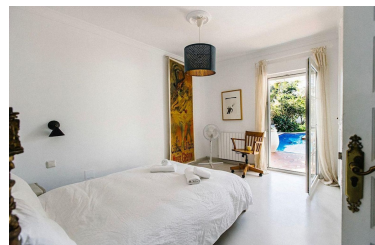

Descripción: ¡¡¡UBICACIÓN, UBICACIÓN!!! ¡Preciosa villa junto a la playa en Carib Playa! A solo unos pasos de las playas de arena de Carib Playa y Marbesa, así como del famoso puerto de Cabopino. CON LICENCIA TURISTICA! Esta encantadora vivienda de una sola planta cuenta con 3 dormitorios y 2 baños. Dos de los dormitorios se encuentran en la planta principal, mientras que el tercero está situado en un apartamento independiente en la planta baja, con su propia entrada privada, cocina americana, zona de estar y un gran ventanal que proporciona mucha luz natural. La villa cuenta con una cocina abierta, un precioso comedor y un luminoso salón con techos abovedados. Una acogedora terraza cubierta ofrece el escenario perfecto para relajarse y disfrutar del estilo de vida mediterráneo. En el exterior, encontrarás una piscina homologada de 8 m x 4 m situada en un jardín maduro orientado al sur. ¡Una propiedad verdaderamente especial que no te puedes perder! Villa - Chalet, Carib Playa, Costa del Sol. 3 Dormitorios, 2 Baños, Construidos 199 m², Terraza 20 m², Jardin/Terreno 427 m². Posición : Lado de la Playa, Cerca de Golf, Cerca de Tiendas, Cerca del Mar, Cerca de Colegios. Orientación : Sur. Estado : Buen. Piscina : Privada. Climatización : Aire Acondicionado, A/A Caliente, A/A Frio. Vistas : Jardín. Características : Terraza Cubierta, Armarios Empotrados, Cerca de Transporte, Terraza Privada, Aptmnt. Huéspedes, Doble acristalamiento. Muebles : Parcialmente. Cocina : Equipada. Jardin : Privado, Mantenimiento fácil. Aparcamiento : Privado. Categoría : Frente a la playa, Casas de vacaciones.