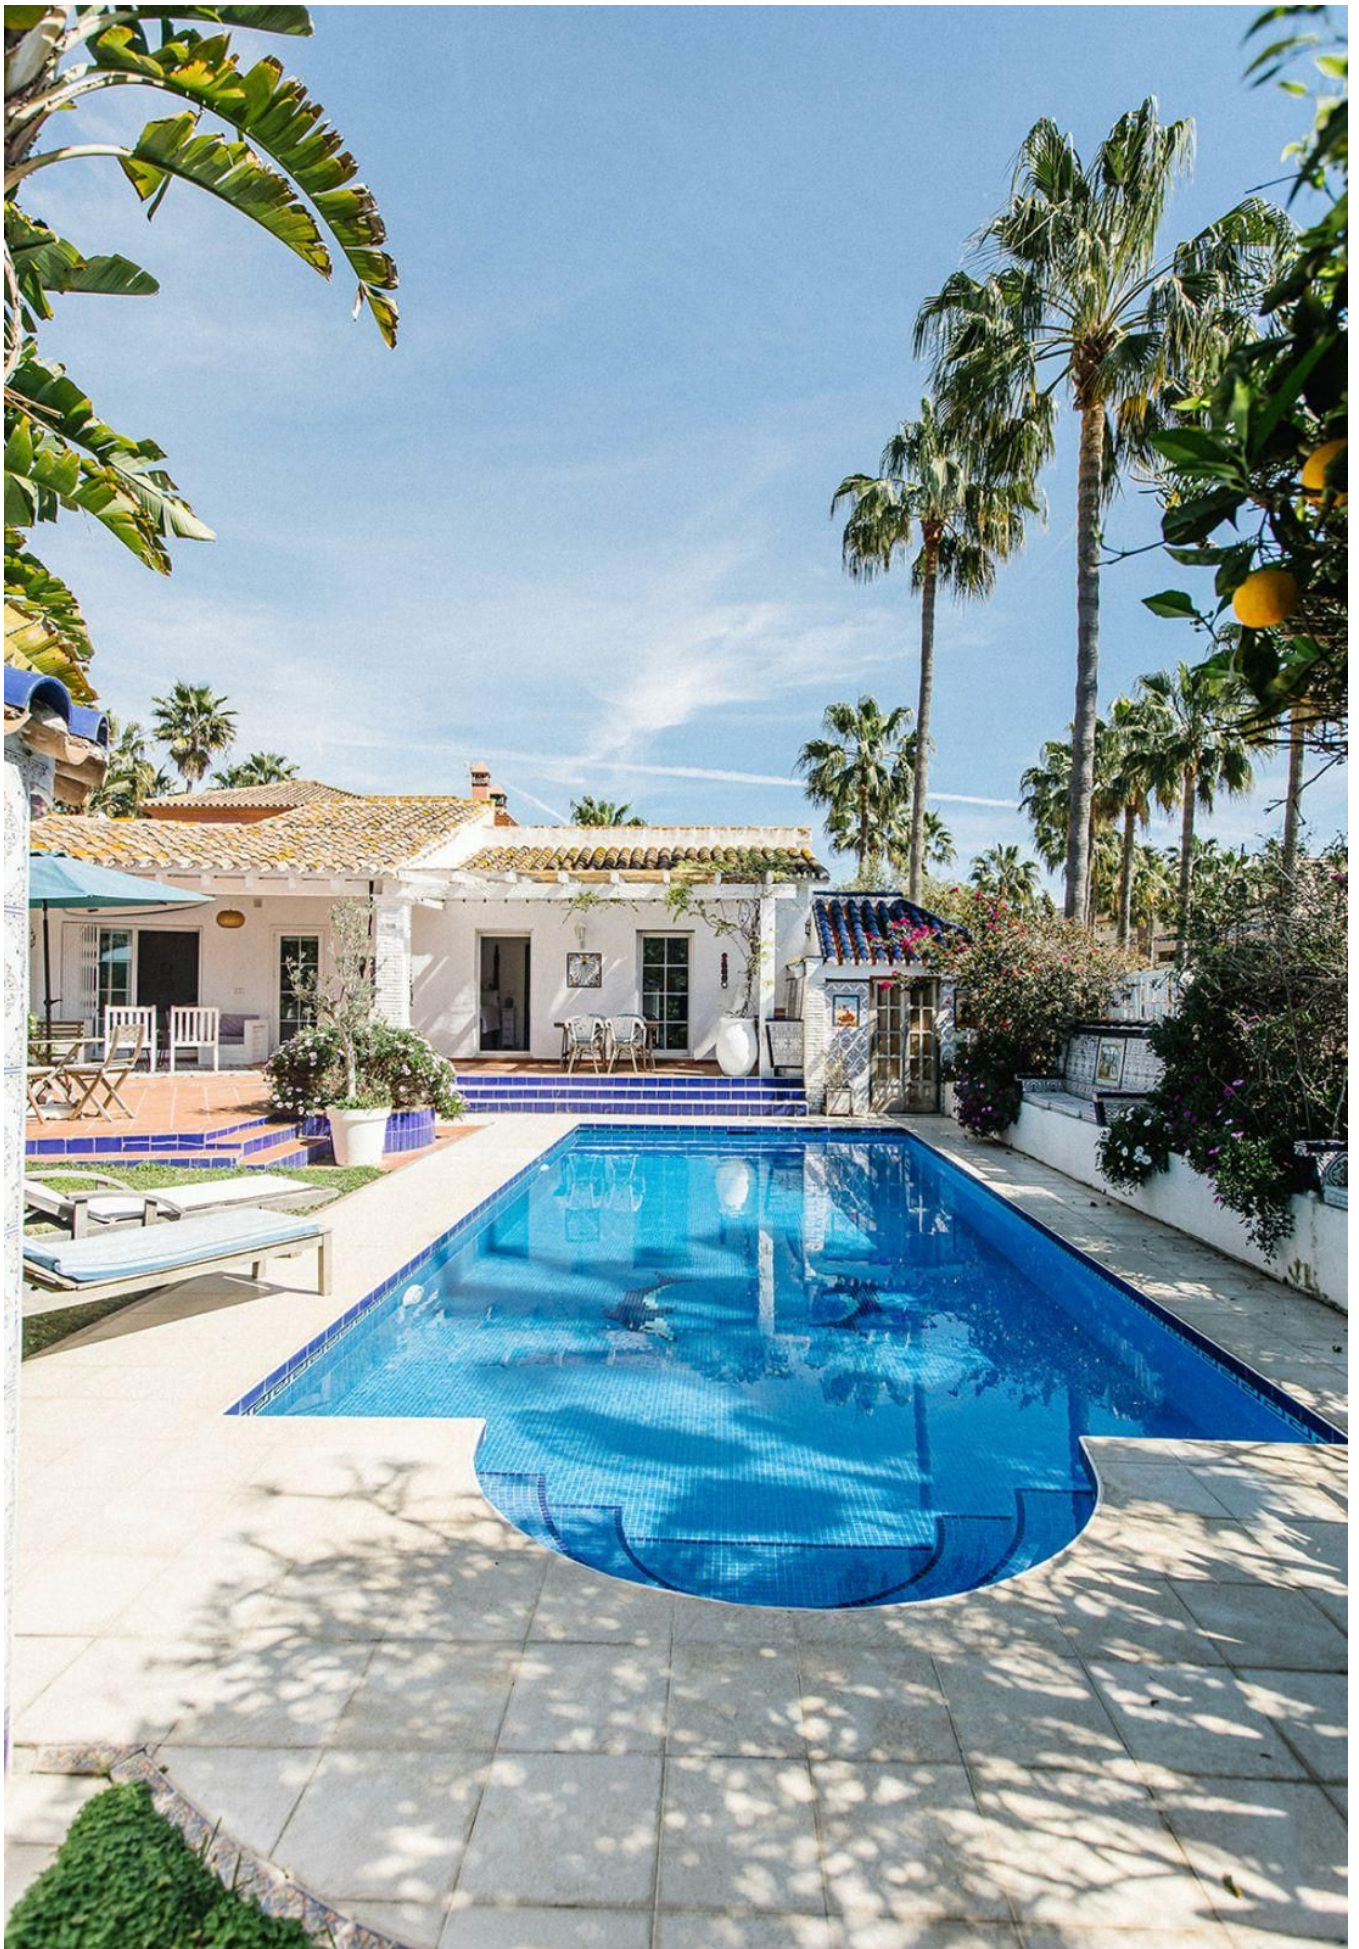

Dormitorios: 3
Estado: Venta

Baños: 2
Tipo de propiedad: Villa

M² Construidos: 199
Plazas: por petición

Precio: 1.295.000 €
M² Parcela: 427