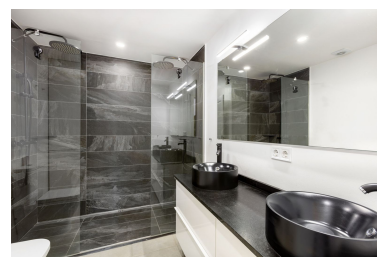

Plazas: por petición

M² Parcela:

Descripción: Apartamento de 3 dormitorios con una excelente relación calidad-precio en Nueva Andalucía, a un paso de todos los servicios. Totalmente reformado y con vistas despejadas a La Concha. El precio incluye aire acondicionado frío/calor y una plaza de garaje privada. Ideal como vivienda habitual, residencia vacacional o inversión. Situado en la codiciada zona de Nueva Andalucía, este precioso apartamento de 3 dormitorios, recientemente reformado, ofrece la combinación perfecta de comodidad, practicidad y estilo de vida.