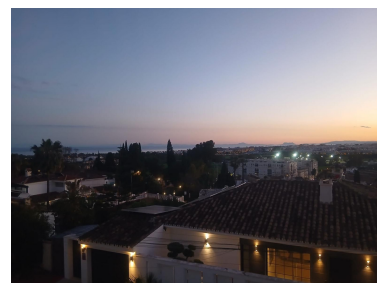

---

Descripción: Oportunidad de inversión en el corazón de Nueva Andalucía - Campana. Casa adosada situada en una calle muy tranquila de un solo sentido, justo detrás del Ayuntamiento, en una ubicación estratégica con alta demanda por su cercanía a Nueva Andalucía, Puerto Banus y todos los servicios. La propiedad ofrece un excelente potencial de revalorización y cuenta con privilegiadas vistas al mar, un valor diferencial clave para proyectos de reforma orientados a rentabilidad. Ideal para inversores que buscan una reforma integral con opciones de reventa o alquiler, con la posibilidad de desarrollar una atractiva vivienda de estilo mediterráneo, perfecta para aprovechar las puestas de sol. Disponemos de planos y más información técnica para facilitar el análisis del proyecto. Contáctenos hoy mismo para más información y asegurar esta excelente oportunidad de inversión.