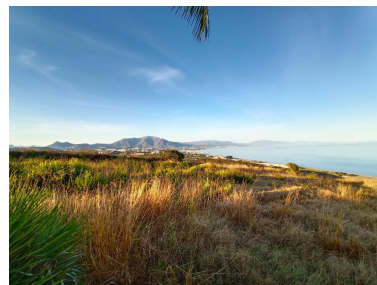

Plazas: por petición

M² Parcela: 1.868

Descripción: Terreno Urbano, Manilva, Costa del Sol. Jardín/Terreno 1868 m². Posición : Urbanización. Orientación : Sur. Vistas : Mar, Panorámicas, Jardín. Categoría : Casas de vacaciones, Inversion, Reventa, Con Permiso de Planificación.