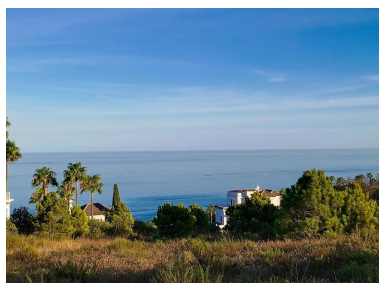

Plazas: por petición

M² Parcela: 1.868

Descripción: Terreno Urbano, Manilva, Costa del Sol. Jardín/Terreno 1868 m². Posición : Urbanización. Orientación : Sur. Vistas : Mar, Panorámicas, Jardín. Categoría : Casas de vacaciones, Inversion, Reventa, Con Permiso de Planificación.

Destacado:

Vistas al mar, Jardín privado, Casa de vacaciones, Inversión, Reventa