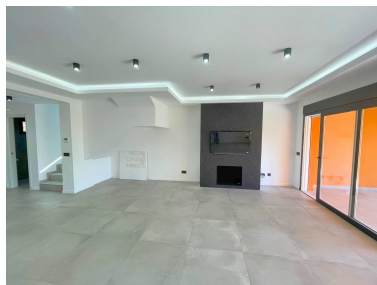

Casa en El Paraiso

Referencia: R5346175

Dormitorios: 3
Estado: Venta

Baños: por petición
Tipo de propiedad: Casa

M² Construidos: 150
Plazas: por petición

Precio: 600.000 €
M² Parcela: 59

Descripción: Preciosa casa adosada andaluza reformada de 3 dormitorios en venta en Paraíso Bellevue, Benahavís. Detalles de la casa: * Casa adosada de estilo andaluz completamente modernizada. * Distribuida en 2 plantas + terraza en la azotea. * Salón con puertas correderas que dan a un porche, jardín privado y acceso a los jardines comunitarios y la piscina. * Cocina-comedor de planta abierta. * 3 dormitorios y 2,5 baños. * Terraza/solárium en la azotea, ideal para descansar, tomar el sol y relajarse. Bonitas vistas del complejo hacia el mar Mediterráneo. * 1 plaza de aparcamiento privada y segura frente a la casa, dentro del recinto cerrado. Detalles de la ubicación: * Zona residencial exclusiva, tranquila y apacible en la frontera entre Benahavís, Estepona y Marbella. * Urbanización cerrada con seguridad. * Rodeada de numerosos campos de golf de alta calidad, todos a menos de 5 minutos en coche. * Excelente comunicación con las principales ciudades de la zona. Dos supermercados y dos centros comerciales con cafeterías y restaurantes se encuentran a menos de 5 minutos. * A tan solo 10 minutos en coche de Puerto Banús. Cerca de la A7. A 10 minutos en coche de Benahavís, un destino gastronómico de gran prestigio.