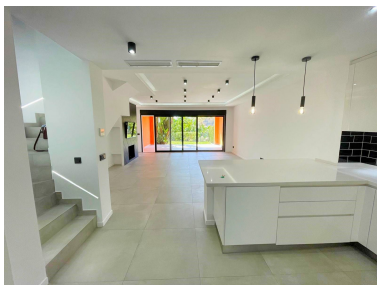

Casa en El Paraiso

Referencia: R5346175

Dormitorios: 3
Estado: Venta

Baños: por petición
Tipo de propiedad: Casa

M² Construidos: 150
Plazas: por petición

Precio: 600.000 €
M² Parcela: 59

Descripción: Preciosa casa adosada andaluza reformada de 3 dormitorios en venta en Paraíso Bellevue, Benahavís. Detalles de la casa: * Casa adosada de estilo andaluz completamente modernizada. * Distribuida en 2 plantas + terraza en la azotea. * Salón con puertas correderas que dan a un porche, jardín privado y acceso a los jardines comunitarios y la piscina. * Cocina-comedor de planta abierta. * 3 dormitorios y 2,5 baños. * Terraza/solárium en la azotea, ideal para descansar, tomar el sol y relajarse. Bonitas vistas del complejo hacia el mar Mediterráneo. * 1 plaza de aparcamiento privada y segura frente a la casa, dentro del recinto cerrado. Detalles de la ubicación: * Zona residencial exclusiva, tranquila y apacible en la frontera entre Benahavís, Estepona y Marbella. * Urbanización cerrada con seguridad. * Rodeada de numerosos campos de golf de alta calidad, todos a menos de 5 minutos en coche. * Excelente comunicación con las principales ciudades de la zona. Dos supermercados y dos centros comerciales con cafeterías y restaurantes se encuentran a menos de 5 minutos. * A tan solo 10 minutos en coche de Puerto Banús. Cerca de la A7. A 10 minutos en coche de Benahavís, un destino gastronómico de gran prestigio.