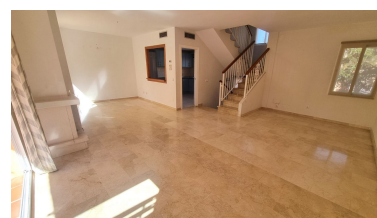

Casa en Nueva Andalucía

Referencia: R5346454

Dormitorios: 3
Estado: Venta

Baños: por petición
Tipo de propiedad: Casa

M² Construidos: 209
Plazas: por petición

Precio: 640.000 €
M² Parcela:

Descripción: Estupenda casa adosada SIN MUEBLES muy bien ubicada en una zona tranquila entre Nueva Andalucía y San Pedro de Alcántara, a escasos minutos de Puerto Banús y muy cerca de todo tipo de servicios, club deportivo, colegios, campos de golf... La urbanización, de estilo Mediterráneo con bonitos jardines y calles privadas, es completamente cerrada y tiene cámaras de seguridad, además posee también dos piscinas comunitarias. La propiedad se distribuye en cuatro alturas; abajo del todo se encuentra el sótano/parking de grandes dimensiones, en la planta baja está el salón comedor con chimenea y con acceso a una gran terraza, la cocina que está completamente amueblada y un aseo, en la primera planta hay tres dormitorios y dos baños, y en el ático hay una amplia terraza/solárium muy agradable. Es una fantástica propiedad para vivir en familia en una zona residencial y muy a mano de todos los servicios.