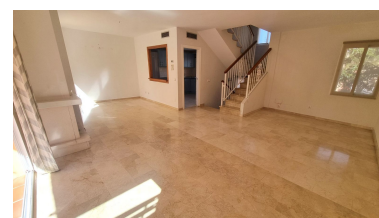

Casa en Nueva Andalucía

Referencia: R5346454

Dormitorios: 3  
Estado: Venta

Baños: por petición  
Tipo de propiedad: Casa

M<sup>2</sup> Construidos: 209  
Plazas: por petición

Precio: 620.000 €  
M<sup>2</sup> Parcela:

Descripción: Estupenda casa adosada SIN MUEBLES muy bien ubicada en una zona tranquila entre Nueva Andalucía y San Pedro de Alcántara, a escasos minutos de Puerto Banús y muy cerca de todo tipo de servicios, club deportivo, colegios, campos de golf... La urbanización, de estilo Mediterráneo con bonitos jardines y calles privadas, es completamente cerrada y tiene cámaras de seguridad, además posee también dos piscinas comunitarias. La propiedad se distribuye en cuatro alturas; abajo del todo se encuentra el sótano/parking de grandes dimensiones, en la planta baja está el salón comedor con chimenea y con acceso a una gran terraza, la cocina que está completamente amueblada y un aseo, en la primera planta hay tres dormitorios y dos baños, y en el ático hay una amplia terraza/solárium muy agradable. Es una fantástica propiedad para vivir en familia en una zona residencial y muy a mano de todos los servicios.