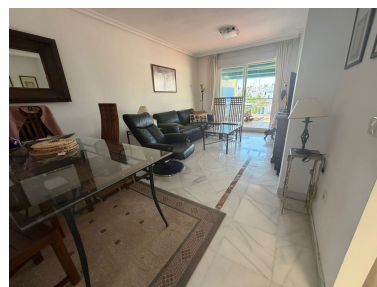

Precio: 499.000 €  
M<sup>2</sup> Parcela:

---

Descripción: □ Características destacadas de la propiedad: • 2 amplios dormitorios y 2 baños • Luminoso salón-comedor con acceso a una terraza privada • Cocina totalmente equipada (necesita una reforma) • Excelente distribución con mucha luz natural • Gran potencial de renovación para añadir valor CON PARKING Características de la comunidad: • Complejo cerrado • Jardines bien cuidados • Gran piscina comunitaria Ubicación privilegiada: • Muy cerca del gimnasio Real Club Padel Marbella • A poca distancia a pie de tiendas, restaurantes y servicios • A pocos minutos de Puerto Banús, las playas y los campos de golf