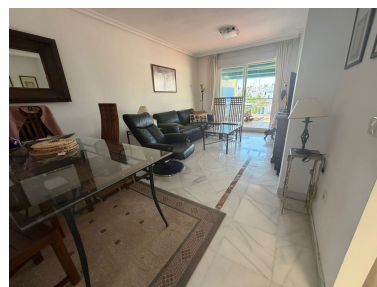

+34 604 489 646

info@luxury-realty.com

Ático en Puerto Banús

Referencia: R5346646

Dormitorios: 2
Estado: Venta

Baños: 2
Tipo de propiedad: Ático

M² Construidos: 97
Plazas: por petición

Precio: 499.000 €
M² Parcela:

Descripción: Características destacadas de la propiedad: • 2 amplios dormitorios y 2 baños • Luminoso salón-comedor con acceso a una terraza privada • Cocina totalmente equipada (necesita una reforma) • Excelente distribución con mucha luz natural • Gran potencial de renovación para añadir valor CON PARKING Características de la comunidad: • Complejo cerrado • Jardines bien cuidados • Gran piscina comunitaria Ubicación privilegiada: • Muy cerca del gimnasio Real Club Padel Marbella • A poca distancia a pie de tiendas, restaurantes y servicios • A pocos minutos de Puerto Banús, las playas y los campos de golf