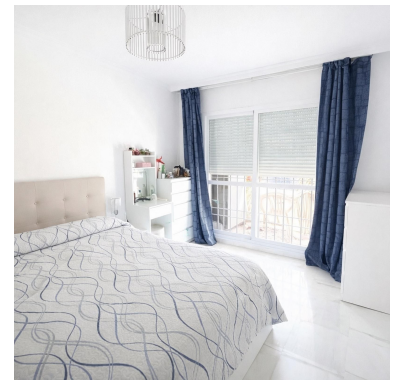

Apartamento en Aloha

Referencia: R5347468

Dormitorios: 2

Baños: 2

M² Construidos: 95

Precio: 405.000 €

Estado: Venta

Tipo de propiedad:
Apartamento

Plazas: por petición

M² Parcela: 40

Descripción: Se ofrece magnífica vivienda en planta baja situada en la exclusiva Urbanización Señorío de Gonzaga. La propiedad cuenta con una superficie total de 100 m², de los cuales 35 m² corresponden a una amplia y luminosa terraza, perfecta para disfrutar del aire libre gracias a su excelente orientación sur. La vivienda destaca por sus elegantes suelos de mármol, que aportan frescura y distinción, así como por su cocina totalmente nueva e independiente. Dispone además de un práctico lavadero independiente. Cuenta con dos baños, uno de ellos en suite, habiendo sido uno recientemente renovado. La urbanización, completamente cerrada, dispone de acceso restringido, lo que garantiza seguridad y tranquilidad. Ofrece además tres piscinas comunitarias y permite el alquiler turístico, convirtiéndola en una opción ideal tanto como residencia habitual como inversión. Ubicada a pocos minutos de Puerto Banús, rodeada de colegios y comercios, y a escasa distancia de la playa. Incluye plaza de aparcamiento. Una oportunidad única para vivir o invertir en una de las zonas más demandadas de la Costa del Sol. ¡Ven a visitarla y enamórate! Alquiler turístico permitido en la Comunidad.