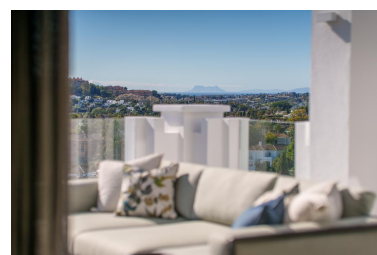

Ático en Aloha

Referencia: R5347582

Dormitorios: 3
Estado: Venta

Baños: por petición
Tipo de propiedad: Ático

M² Construidos: 266
Plazas: por petición

Precio: 3.150.000 €
M² Parcela:

Descripción: Este excepcional ático dúplex se encuentra en una de las urbanizaciones privadas más exclusivas de Aloha, Nueva Andalucía. Ubicado en una posición elevada, el inmueble disfruta de vistas panorámicas a una exuberante vegetación, las montañas circundantes y el mar Mediterráneo, ofreciendo privacidad y un ambiente tranquilo. La planta principal presenta un espacioso diseño diáfano que conecta a la perfección las zonas de estar, comedor y cocina. Las puertas correderas de cristal de suelo a techo inundan el espacio de luz natural y se abren directamente a amplias terrazas, creando un estilo de vida interior-exterior ideal. La moderna cocina está totalmente equipada con electrodomésticos de alta gama y un diseño con acabados limpios y contemporáneos. En esta planta también se encuentran los dormitorios, elegantemente decorados y con baño en suite. La planta superior está dedicada al relax y el entretenimiento, con una sala de estar adicional y amplias terrazas con múltiples zonas de estar al aire libre, comedores y espacios para tomar el sol. Estas terrazas elevadas ofrecen vistas panorámicas y total privacidad, convirtiéndose en uno de los elementos más destacados de la propiedad. Ubicada en una comunidad residencial de lujo, segura y consolidada, la propiedad cuenta con jardines paisajísticos, varias piscinas, spa, gimnasio y seguridad las 24 horas. Su ubicación privilegiada ofrece fácil acceso a campos de golf, colegios internacionales, Puerto Banús y la Milla de Oro de Marbella, lo que la convierte en una opción ideal tanto para residencia permanente como para inversión.

Destacado:

Piscina, Aire acondicionado, Vistas al mar, Vistas a la montaña, Jardín privado, Ascensor, None, Seguridad 24H, Plazas, None