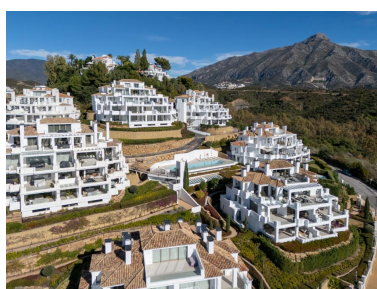

Ático en Aloha

Referencia: R5347582

Dormitorios: 3
Estado: Venta

Baños: por petición
Tipo de propiedad: Ático

M² Construidos: 266
Plazas: por petición

Precio: 3.150.000 €
M² Parcela:

Descripción: Este excepcional ático dúplex se encuentra en una de las urbanizaciones privadas más exclusivas de Aloha, Nueva Andalucía. Ubicado en una posición elevada, el inmueble disfruta de vistas panorámicas a una exuberante vegetación, las montañas circundantes y el mar Mediterráneo, ofreciendo privacidad y un ambiente tranquilo. La planta principal presenta un espacioso diseño diáfano que conecta a la perfección las zonas de estar, comedor y cocina. Las puertas correderas de cristal de suelo a techo inundan el espacio de luz natural y se abren directamente a amplias terrazas, creando un estilo de vida interior-exterior ideal. La moderna cocina está totalmente equipada con electrodomésticos de alta gama y un diseño con acabados limpios y contemporáneos. En esta planta también se encuentran los dormitorios, elegantemente decorados y con baño en suite. La planta superior está dedicada al relax y el entretenimiento, con una sala de estar adicional y amplias terrazas con múltiples zonas de estar al aire libre, comedores y espacios para tomar el sol. Estas terrazas elevadas ofrecen vistas panorámicas y total privacidad, convirtiéndose en uno de los elementos más destacados de la propiedad. Ubicada en una comunidad residencial de lujo, segura y consolidada, la propiedad cuenta con jardines paisajísticos, varias piscinas, spa, gimnasio y seguridad las 24 horas. Su ubicación privilegiada ofrece fácil acceso a campos de golf, colegios internacionales, Puerto Banús y la Milla de Oro de Marbella, lo que la convierte en una opción ideal tanto para residencia permanente como para inversión.