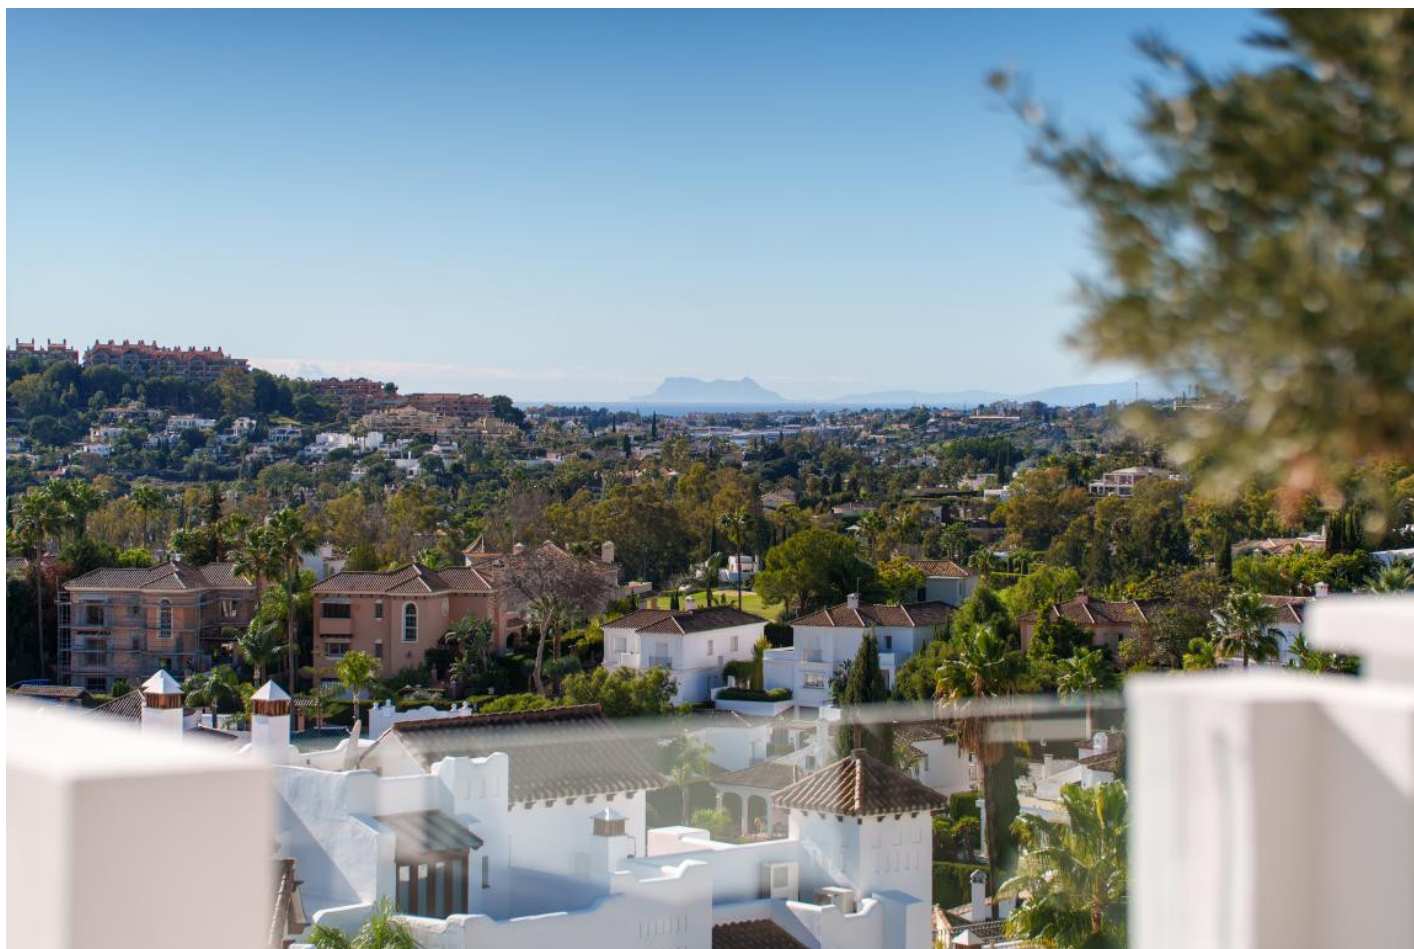

Ático en Aloha

Referencia: R5347582

Dormitorios: 3
Estado: Venta

Baños: por petición
Tipo de propiedad: Ático

M² Construidos: 266
Plazas: por petición

Precio: 3.150.000 €
M² Parcela:

Descripción: Este excepcional ático dúplex se encuentra en una de las urbanizaciones privadas más exclusivas de Aloha, Nueva Andalucía. Ubicado en una posición elevada, el inmueble disfruta de vistas panorámicas a una exuberante vegetación, las montañas circundantes y el mar Mediterráneo, ofreciendo privacidad y un ambiente tranquilo. La planta principal presenta un espacioso diseño diáfano que conecta a la perfección las zonas de estar, comedor y cocina. Las puertas correderas de cristal de suelo a techo inundan el espacio de luz natural y se abren directamente a amplias terrazas, creando un estilo de vida interior-exterior ideal. La moderna cocina está totalmente equipada con electrodomésticos de alta gama y un diseño con acabados limpios y contemporáneos. En esta planta también se encuentran los dormitorios, elegantemente decorados y con baño en suite. La planta superior está dedicada al relax y el entretenimiento, con una sala de estar adicional y amplias terrazas con múltiples zonas de estar al aire libre, comedores y espacios para tomar el sol. Estas terrazas elevadas ofrecen vistas panorámicas y total privacidad, convirtiéndose en uno de los elementos más destacados de la propiedad. Ubicada en una comunidad residencial de lujo, segura y consolidada, la propiedad cuenta con jardines paisajísticos, varias piscinas, spa, gimnasio y seguridad las 24 horas. Su ubicación privilegiada ofrece fácil acceso a campos de golf, colegios internacionales, Puerto Banús y la Milla de Oro de Marbella, lo que la convierte en una opción ideal tanto para residencia permanente como para inversión.

Destacado:

Piscina, Aire acondicionado, Vistas al mar, Vistas a la montaña, Jardín privado, Ascensor, None, Seguridad 24H, Plazas, None