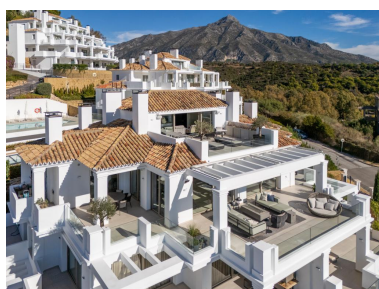

Ático en Aloha

Referencia: R5347582

Dormitorios: 3
Estado: Venta

Baños: por petición
Tipo de propiedad: Ático

M² Construidos: 266
Plazas: por petición

Precio: 3.150.000 €
M² Parcela:

Descripción: Este excepcional ático dúplex se encuentra en una de las urbanizaciones privadas más exclusivas de Aloha, Nueva Andalucía. Ubicado en una posición elevada, el inmueble disfruta de vistas panorámicas a una exuberante vegetación, las montañas circundantes y el mar Mediterráneo, ofreciendo privacidad y un ambiente tranquilo. La planta principal presenta un espacioso diseño diáfano que conecta a la perfección las zonas de estar, comedor y cocina. Las puertas correderas de cristal de suelo a techo inundan el espacio de luz natural y se abren directamente a amplias terrazas, creando un estilo de vida interior-exterior ideal. La moderna cocina está totalmente equipada con electrodomésticos de alta gama y un diseño con acabados limpios y contemporáneos. En esta planta también se encuentran los dormitorios, elegantemente decorados y con baño en suite. La planta superior está dedicada al relax y el entretenimiento, con una sala de estar adicional y amplias terrazas con múltiples zonas de estar al aire libre, comedores y espacios para tomar el sol. Estas terrazas elevadas ofrecen vistas panorámicas y total privacidad, convirtiéndose en uno de los elementos más destacados de la propiedad. Ubicada en una comunidad residencial de lujo, segura y consolidada, la propiedad cuenta con jardines paisajísticos, varias piscinas, spa, gimnasio y seguridad las 24 horas. Su ubicación privilegiada ofrece fácil acceso a campos de golf, colegios internacionales, Puerto Banús y la Milla de Oro de Marbella, lo que la convierte en una opción ideal tanto para residencia permanente como para inversión.

Destacado:

Piscina, Aire acondicionado, Vistas al mar, Vistas a la montaña, Jardín privado, Ascensor, None, Seguridad 24H, Plazas, None