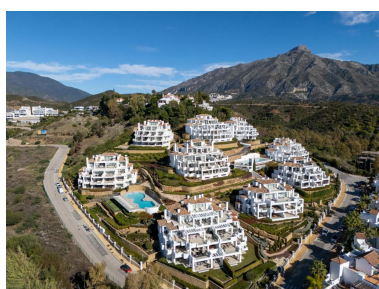

Ático en Aloha

Referencia: R5347582

Dormitorios: 3
Estado: Venta

Baños: por petición
Tipo de propiedad: Ático

M² Construidos: 266
Plazas: por petición

Precio: 3.150.000 €
M² Parcela:

Descripción: Este excepcional ático dúplex se encuentra en una de las urbanizaciones privadas más exclusivas de Aloha, Nueva Andalucía. Ubicado en una posición elevada, el inmueble disfruta de vistas panorámicas a una exuberante vegetación, las montañas circundantes y el mar Mediterráneo, ofreciendo privacidad y un ambiente tranquilo. La planta principal presenta un espacioso diseño diáfano que conecta a la perfección las zonas de estar, comedor y cocina. Las puertas correderas de cristal de suelo a techo inundan el espacio de luz natural y se abren directamente a amplias terrazas, creando un estilo de vida interior-exterior ideal. La moderna cocina está totalmente equipada con electrodomésticos de alta gama y un diseño con acabados limpios y contemporáneos. En esta planta también se encuentran los dormitorios, elegantemente decorados y con baño en suite. La planta superior está dedicada al relax y el entretenimiento, con una sala de estar adicional y amplias terrazas con múltiples zonas de estar al aire libre, comedores y espacios para tomar el sol. Estas terrazas elevadas ofrecen vistas panorámicas y total privacidad, convirtiéndose en uno de los elementos más destacados de la propiedad. Ubicada en una comunidad residencial de lujo, segura y consolidada, la propiedad cuenta con jardines paisajísticos, varias piscinas, spa, gimnasio y seguridad las 24 horas. Su ubicación privilegiada ofrece fácil acceso a campos de golf, colegios internacionales, Puerto Banús y la Milla de Oro de Marbella, lo que la convierte en una opción ideal tanto para residencia permanente como para inversión.

Destacado:

Piscina, Aire acondicionado, Vistas al mar, Vistas a la montaña, Jardín privado, Ascensor, None, Seguridad 24H, Plazas, None