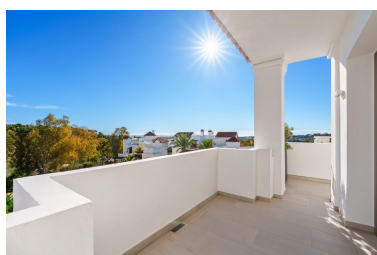

Ático en Aloha

Referencia: R5347582

Dormitorios: 3
Estado: Venta

Baños: por petición
Tipo de propiedad: Ático

M² Construidos: 266
Plazas: por petición

Precio: 3.150.000 €
M² Parcela:

Descripción: Este excepcional ático dúplex se encuentra en una de las urbanizaciones privadas más exclusivas de Aloha, Nueva Andalucía. Ubicado en una posición elevada, el inmueble disfruta de vistas panorámicas a una exuberante vegetación, las montañas circundantes y el mar Mediterráneo, ofreciendo privacidad y un ambiente tranquilo. La planta principal presenta un espacioso diseño diáfano que conecta a la perfección las zonas de estar, comedor y cocina. Las puertas correderas de cristal de suelo a techo inundan el espacio de luz natural y se abren directamente a amplias terrazas, creando un estilo de vida interior-exterior ideal. La moderna cocina está totalmente equipada con electrodomésticos de alta gama y un diseño con acabados limpios y contemporáneos. En esta planta también se encuentran los dormitorios, elegantemente decorados y con baño en suite. La planta superior está dedicada al relax y el entretenimiento, con una sala de estar adicional y amplias terrazas con múltiples zonas de estar al aire libre, comedores y espacios para tomar el sol. Estas terrazas elevadas ofrecen vistas panorámicas y total privacidad, convirtiéndose en uno de los elementos más destacados de la propiedad. Ubicada en una comunidad residencial de lujo, segura y consolidada, la propiedad cuenta con jardines paisajísticos, varias piscinas, spa, gimnasio y seguridad las 24 horas. Su ubicación privilegiada ofrece fácil acceso a campos de golf, colegios internacionales, Puerto Banús y la Milla de Oro de Marbella, lo que la convierte en una opción ideal tanto para residencia permanente como para inversión.

Destacado:

Piscina, Aire acondicionado, Vistas al mar, Vistas a la montaña, Jardín privado, Ascensor, None, Seguridad 24H, Plazas, None