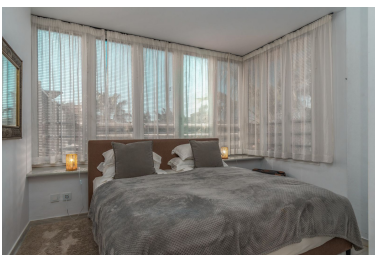

Ático en Puerto Banús

Referencia: R5350234

Dormitorios: 4  
Estado: Venta

Baños: 3  
Tipo de propiedad: Ático

M<sup>2</sup> Construidos: 240  
Plazas: por petición

Precio: 2.650.000 €  
M<sup>2</sup> Parcela:

Descripción:Ático Dúplex, Puerto Banús, Costa del Sol. 4 Dormitorios, 3 Baños, Construidos 140 m<sup>2</sup>, Terraza 108 m<sup>2</sup>. Posición : Ciudad, Área Comercial, Lado de la Playa, Puerto, Cerca de Tiendas, Cerca del Mar, Cerca de Ciudad, Cerca de Colegios, Marina, Cerca de Marina, Urbanización. Orientación : Sureste, Suroeste. Estado : Excelente. Piscina : Comunitaria. Climatización : Aire Acondicionado. Vistas : Campo, Piscina. Características : Terraza Cubierta, Ascensor, Armarios Empotrados, Cerca de Transporte, Terraza Privada, Gimnasio, Suelos de Mármol. Muebles : Parcialmente. Cocina : Equipada. Seguridad : Recinto Cerrado, Alarma, Seguridad 24 Horas. Aparcamiento : Comunitario. Categoría : Casas de vacaciones, Lujo, Reventa.