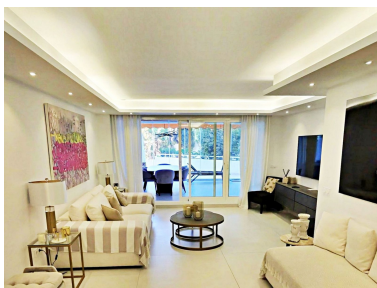

Apartamento en Puerto Banús

Referencia: R5350438

Dormitorios: 2

Baños: 2

M² Construidos: 160

Precio: 1.250.000 €

Estado: Venta

Tipo de propiedad:
Apartamento

Plazas: por petición

M² Parcela:

Descripción: Sofisticado apartamento de diseño en La Herradura | Exclusividad y estilo mediterráneo Enclavado en la prestigiosa urbanización La Herradura, este excepcional apartamento redefine el concepto de elegancia contemporánea en la Costa del Sol. La propiedad ha sido sometida a una reforma integral con un impecable gusto estético, donde cada detalle ha sido cuidadosamente seleccionado para crear un ambiente de lujo discreto y atemporal. Materiales nobles, líneas limpias y una paleta cromática armoniosa dan forma a un espacio que transmite serenidad y distinción. La vivienda ofrece dos refinados dormitorios, concebidos como auténticos refugios de confort, junto a estancias amplias y luminosas que potencian la conexión entre interior y exterior. El salón principal, bañado por luz natural, se abre a una elegante terraza privada, un escenario ideal para disfrutar de atardeceres únicos y del privilegiado clima mediterráneo. La cocina, de diseño vanguardista y totalmente equipada, combina funcionalidad y estética en perfecta sintonía con el conjunto. Esta propiedad representa una oportunidad excepcional para quienes buscan una residencia exclusiva en un entorno selecto, donde la privacidad, la calma y la proximidad al mar se convierten en un auténtico lujo cotidiano. Una inversión única en una de las ubicaciones más codiciadas de la Costa del Sol. Precio: 1.250.000 €