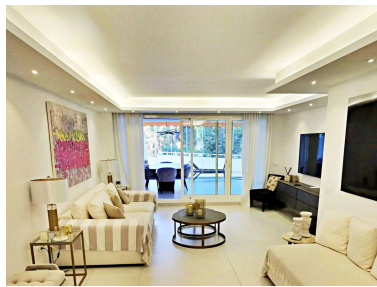

Apartamento en Puerto Banús

Referencia: R5350438

Dormitorios: 2

Baños: 2

M² Construidos: 160

Precio: 1.250.000 €

Estado: Venta

Tipo de propiedad:
Apartamento

Plazas: por petición

M² Parcela:

Descripción: Sofisticado apartamento de diseño en La Herradura | Exclusividad y estilo mediterráneo Enclavado en la prestigiosa urbanización La Herradura, este excepcional apartamento redefine el concepto de elegancia contemporánea en la Costa del Sol. La propiedad ha sido sometida a una reforma integral con un impecable gusto estético, donde cada detalle ha sido cuidadosamente seleccionado para crear un ambiente de lujo discreto y atemporal. Materiales nobles, líneas limpias y una paleta cromática armoniosa dan forma a un espacio que transmite serenidad y distinción. La vivienda ofrece dos refinados dormitorios, concebidos como auténticos refugios de confort, junto a estancias amplias y luminosas que potencian la conexión entre interior y exterior. El salón principal, bañado por luz natural, se abre a una elegante terraza privada, un escenario ideal para disfrutar de atardeceres únicos y del privilegiado clima mediterráneo. La cocina, de diseño vanguardista y totalmente equipada, combina funcionalidad y estética en perfecta sintonía con el conjunto. Esta propiedad representa una oportunidad excepcional para quienes buscan una residencia exclusiva en un entorno selecto, donde la privacidad, la calma y la proximidad al mar se convierten en un auténtico lujo cotidiano. Una inversión única en una de las ubicaciones más codiciadas de la Costa del Sol. Precio: 1.250.000 €