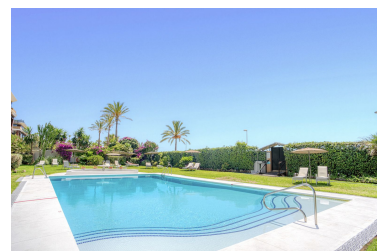

Plazas: por petición

M² Parcela:

Descripción: Sofisticado apartamento de diseño en La Herradura | Exclusividad y estilo mediterráneo Enclavado en la prestigiosa urbanización La Herradura, este excepcional apartamento redefine el concepto de elegancia contemporánea en la Costa del Sol. La propiedad ha sido sometida a una reforma integral con un impecable gusto estético, donde cada detalle ha sido cuidadosamente seleccionado para crear un ambiente de lujo discreto y atemporal. Materiales nobles, líneas limpias y una paleta cromática armoniosa dan forma a un espacio que transmite serenidad y distinción. La vivienda ofrece dos refinados dormitorios, concebidos como auténticos refugios de confort, junto a estancias amplias y luminosas que potencian la conexión entre interior y exterior. El salón principal, bañado por luz natural, se abre a una elegante terraza privada, un escenario ideal para disfrutar de atardeceres únicos y del privilegiado clima mediterráneo. La cocina, de diseño vanguardista y totalmente equipada, combina funcionalidad y estética en perfecta sintonía con el conjunto. Esta propiedad representa una oportunidad excepcional para quienes buscan una residencia exclusiva en un entorno selecto, donde la privacidad, la calma y la proximidad al mar se convierten en un auténtico lujo cotidiano. Una inversión única en una de las ubicaciones más codiciadas de la Costa del Sol. Precio: 1.250.000 €