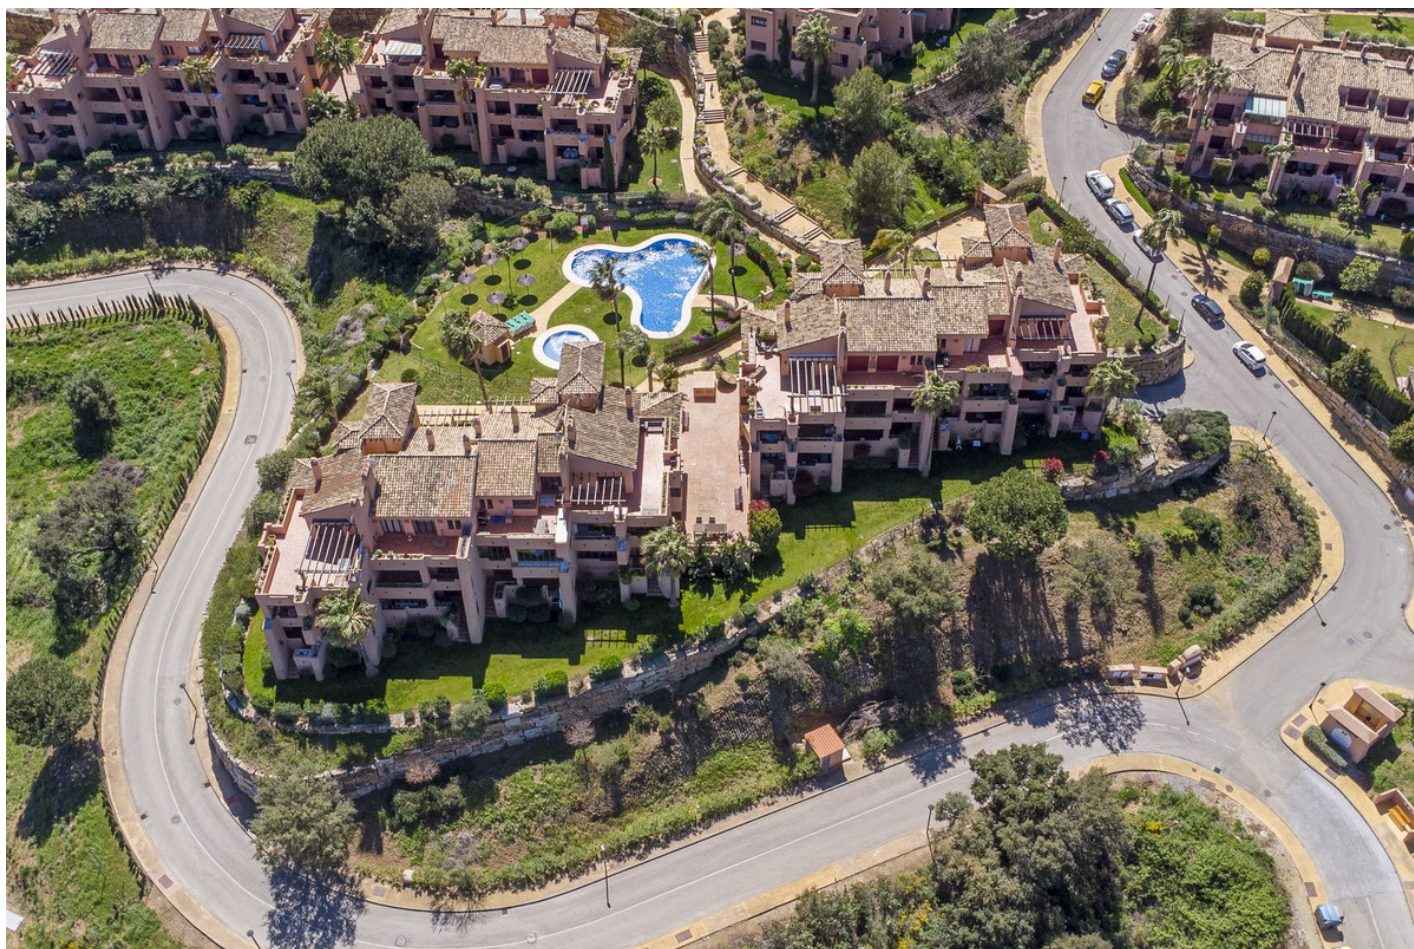

Apartamento en La Mairena

Referencia: R5351347

Dormitorios: 2

Baños: 2

M² Construidos: 117

Precio: 365.000 €

Estado: Venta

Tipo de propiedad:
Apartamento

Plazas: por petición

M² Parcela:

Descripción: Bonito apartamento situado en la fase 2 de El Soto de Marbella, con una distribución amplia y bien diseñada. La vivienda disfruta de impresionantes vistas panorámicas a la montaña, Fuengirola, el mar Mediterráneo y Sierra Nevada. Cuenta con un luminoso salón, dormitorio principal con baño en suite y una terraza de buen tamaño, ideal para disfrutar del exterior. La urbanización ofrece excelentes zonas comunes con jardines cuidados, varias piscinas, campo de golf de 9 hoyos, restaurante, pistas de tenis, pádel y pickleball, además de gimnasio totalmente equipado y zona de spa.