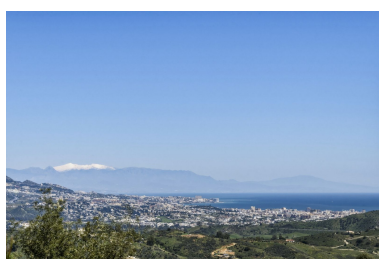

Plazas: por petición

M² Parcela:

Descripción: Bonito apartamento situado en la fase 2 de El Soto de Marbella, con una distribución amplia y bien diseñada. La vivienda disfruta de impresionantes vistas panorámicas a la montaña, Fuengirola, el mar Mediterráneo y Sierra Nevada. Cuenta con un luminoso salón, dormitorio principal con baño en suite y una terraza de buen tamaño, ideal para disfrutar del exterior. La urbanización ofrece excelentes zonas comunes con jardines cuidados, varias piscinas, campo de golf de 9 hoyos, restaurante, pistas de tenis, pádel y pickleball, además de gimnasio totalmente equipado y zona de spa.