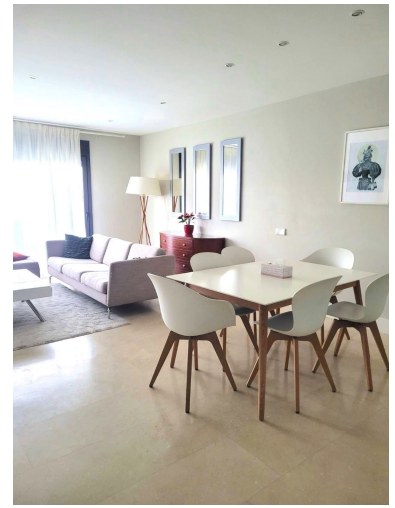

Apartamento en Selwo

Referencia: R5351470

Dormitorios: 1

Baños: 2

M² Construidos: 110

Precio: 424.000 €

Estado: Venta

Tipo de propiedad:
Apartamento

Plazas: por petición

M² Parcela:

Descripción: Precioso Apartamento de 2 Dormitorios con Terraza Privada y Jacuzzi + Vistas Panorámicas al Mar y Valle Descubra este impresionante apartamento en la exclusiva urbanización, situada en las colinas de Estepona. Disfrute de una tranquilidad y privacidad absolutas con espectaculares vistas panorámicas al valle verde y al resplandeciente mar Mediterráneo. A solo unos minutos del animado centro de Estepona, de playas de ensueño y de restaurantes de primera categoría. ¡La combinación perfecta de naturaleza, lujo y calidad de vida!

Características de la propiedad 2 dormitorios amplios y luminosos con materiales de alta calidad 2 baños modernos (uno de ellos en suite) Cocina-comedor con amplia zona de comedor, ideal para veladas en familia y con amigos Gran terraza soleada con jacuzzi privado y vistas espectaculares al valle y al mar Equipamiento de alta gama: aire acondicionado, armarios empotrados, cristales de seguridad, calefacción por suelo radiante en el baño Plaza de aparcamiento en sótano incluida Instalaciones de la urbanización Complejo residencial exclusivo con zonas comunes cuidadas Piscina comunitaria Gimnasio completamente equipado Este inmueble de altas calidades es ideal como residencia principal, vivienda vacacional o inversión inmobiliaria (alta demanda en la zona, bajos gastos de comunidad y excelente potencial de revalorización). Visita muy recomendable. ¡Contáctenos hoy mismo para concertar una visita privada!