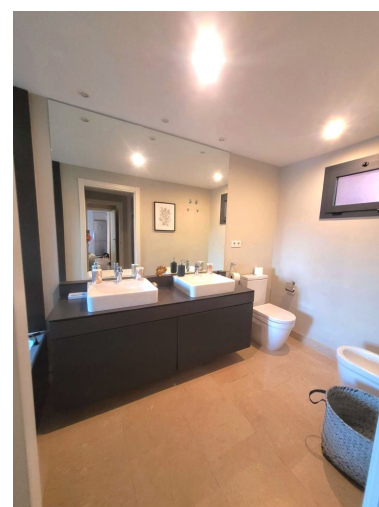

Apartamento en Selwo

Referencia: R5351470

Dormitorios: 1

Baños: 2

M² Construidos: 110

Precio: 424.000 €

Estado: Venta

Tipo de propiedad:
Apartamento

Plazas: por petición

M² Parcela:

Descripción: Precioso Apartamento de 2 Dormitorios con Terraza Privada y Jacuzzi + Vistas Panorámicas al Mar y Valle Descubra este impresionante apartamento en la exclusiva urbanización, situada en las colinas de Estepona. Disfrute de una tranquilidad y privacidad absolutas con espectaculares vistas panorámicas al valle verde y al resplandeciente mar Mediterráneo. A solo unos minutos del animado centro de Estepona, de playas de ensueño y de restaurantes de primera categoría. ¡La combinación perfecta de naturaleza, lujo y calidad de vida!

Características de la propiedad 2 dormitorios amplios y luminosos con materiales de alta calidad 2 baños modernos (uno de ellos en suite) Cocina-comedor con amplia zona de comedor, ideal para veladas en familia y con amigos Gran terraza soleada con jacuzzi privado y vistas espectaculares al valle y al mar Equipamiento de alta gama: aire acondicionado, armarios empotrados, cristales de seguridad, calefacción por suelo radiante en el baño Plaza de aparcamiento en sótano incluida Instalaciones de la urbanización Complejo residencial exclusivo con zonas comunes cuidadas Piscina comunitaria Gimnasio completamente equipado Este inmueble de altas calidades es ideal como residencia principal, vivienda vacacional o inversión inmobiliaria (alta demanda en la zona, bajos gastos de comunidad y excelente potencial de revalorización). Visita muy recomendable. ¡Contáctenos hoy mismo para concertar una visita privada!