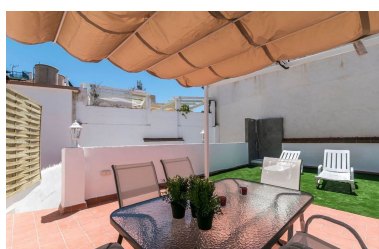

Casa en Málaga Centro

Referencia: R5351629

Dormitorios: 3
Estado: Venta

Baños: 2
Tipo de propiedad: Casa

M² Construidos: 115
Plazas: por petición

Precio: 499.000 €
M² Parcela: 78

Descripción:Al acceder a la vivienda, un acogedor salón se abre a uno de los lados, creando un espacio perfecto para el descanso y la vida en familia, mientras que la cocina, ubicada de forma independiente, ofrece funcionalidad y comodidad en el día a día. En esta misma planta, la propiedad cuenta además con un dormitorio y un baño completo, ideal para mayor practicidad. En la planta superior se encuentran dos amplios dormitorios adicionales junto a un segundo baño, configurando una zona de descanso cómoda y bien distribuida. Cabe destacar que esta planta ofrece la posibilidad de incorporar una segunda cocina, ya que dispone de preinstalación, lo que aporta versatilidad a la vivienda. Desde aquí se accede también a una encantadora azotea, perfecta para disfrutar del aire libre y momentos de relax.