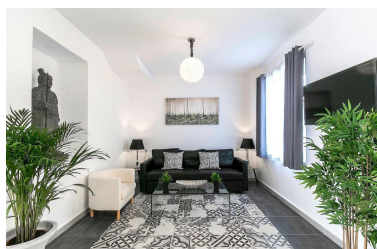

Casa en Málaga Centro

Referencia: R5351629

Dormitorios: 3
Estado: Venta

Baños: 2
Tipo de propiedad: Casa

M² Construidos: 115
Plazas: por petición

Precio: 499.000 €
M² Parcela: 78

Descripción:Al acceder a la vivienda, un acogedor salón se abre a uno de los lados, creando un espacio perfecto para el descanso y la vida en familia, mientras que la cocina, ubicada de forma independiente, ofrece funcionalidad y comodidad en el día a día. En esta misma planta, la propiedad cuenta además con un dormitorio y un baño completo, ideal para mayor practicidad. En la planta superior se encuentran dos amplios dormitorios adicionales junto a un segundo baño, configurando una zona de descanso cómoda y bien distribuida. Cabe destacar que esta planta ofrece la posibilidad de incorporar una segunda cocina, ya que dispone de preinstalación, lo que aporta versatilidad a la vivienda. Desde aquí se accede también a una encantadora azotea, perfecta para disfrutar del aire libre y momentos de relax.