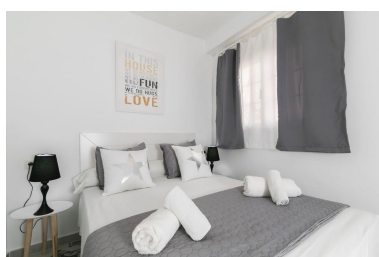

Casa en Málaga Centro

Referencia: R5351629

Dormitorios: 3
Estado: Venta

Baños: 2
Tipo de propiedad: Casa

M² Construidos: 115
Plazas: por petición

Precio: 499.000 €
M² Parcela: 78

Descripción:Al acceder a la vivienda, un acogedor salón se abre a uno de los lados, creando un espacio perfecto para el descanso y la vida en familia, mientras que la cocina, ubicada de forma independiente, ofrece funcionalidad y comodidad en el día a día. En esta misma planta, la propiedad cuenta además con un dormitorio y un baño completo, ideal para mayor practicidad. En la planta superior se encuentran dos amplios dormitorios adicionales junto a un segundo baño, configurando una zona de descanso cómoda y bien distribuida. Cabe destacar que esta planta ofrece la posibilidad de incorporar una segunda cocina, ya que dispone de preinstalación, lo que aporta versatilidad a la vivienda. Desde aquí se accede también a una encantadora azotea, perfecta para disfrutar del aire libre y momentos de relax.