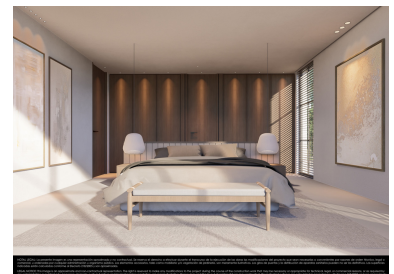

Villa en Nueva Andalucía

Referencia: R5352796

Dormitorios: 4  
Estado: Venta

Baños: por petición  
Tipo de propiedad: Villa

M<sup>2</sup> Construidos: 398  
Plazas: por petición

Precio: 4.250.000 €  
M<sup>2</sup> Parcela: 1.035

---

Descripción: Ubicada en el corazón del prestigioso Golf Valley de Nueva Andalucía, esta excepcional villa de 4 dormitorios ofrece la combinación perfecta de lujo contemporáneo, privacidad absoluta y una ubicación privilegiada. Situada en una exclusiva comunidad cerrada con seguridad 24 horas, la propiedad disfruta de una codiciada orientación sur, que garantiza abundante luz natural durante todo el día. Completamente renovada con los más altos estándares por los reconocidos Ncube Architects Marbella, la villa cuenta con 400m<sup>2</sup> de elegante espacio interior sobre una generosa parcela de 1.000m<sup>2</sup>. El diseño se centra en una moderna cocina de concepto abierto que se integra perfectamente con las amplias zonas de salón y comedor, ideal tanto para el día a día como para el entretenimiento. Los cuatro dormitorios disponen de baño en suite, ofreciendo máximo confort y privacidad. Concebida como un auténtico refugio de bienestar, la vivienda incluye un gimnasio privado y sauna, además de una piscina privada climatizada rodeada de espacios exteriores totalmente privados. Rodeada de algunos de los campos de golf más prestigiosos de Marbella, como Los Naranjos, Aloha y Las Brisas, la propiedad se encuentra a tan solo 5 minutos de Puerto Banús, con acceso a una amplia oferta de restaurantes, boutiques de lujo y ocio. Con privacidad total, diseño vanguardista y una ubicación inmejorable, esta propiedad también destaca por su entrega acelerada, prevista para el tercer trimestre de este año, convirtiéndola en una excelente oportunidad llave en mano en una de las zonas más demandadas de Marbella.