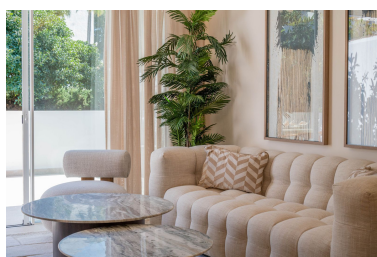

Plazas: por petición

M<sup>2</sup> Parcela:

---

Descripción: Apartamento en Planta Baja Elevada de Estilo Refinado Description  Descubra una vida refinada en este espacioso apartamento en planta baja, cuidadosamente diseñado para combinar confort, estilo y una perfecta integración entre el interior y el exterior. Con generosas dimensiones en todas sus estancias, la vivienda cuenta con un luminoso y amplio salón que se abre a una terraza privada con acceso directo a los cuidados jardines comunitarios, ideal para relajarse o disfrutar durante todo el año. El apartamento dispone de tres dormitorios bien distribuidos, incluyendo una serena suite principal con vestidor, complementada por modernos baños en suite. La cocina, totalmente equipada, aporta funcionalidad y elegancia contemporánea al conjunto del hogar. Ubicado en una zona muy demandada, la propiedad ofrece un entorno tranquilo y privado, a la vez que se encuentra a poca distancia a pie de tiendas, restaurantes y Puerto Banús. Situado en una cuidada urbanización residencial, este elegante hogar es ideal tanto como residencia habitual, exclusivo refugio vacacional o una excelente oportunidad de inversión.