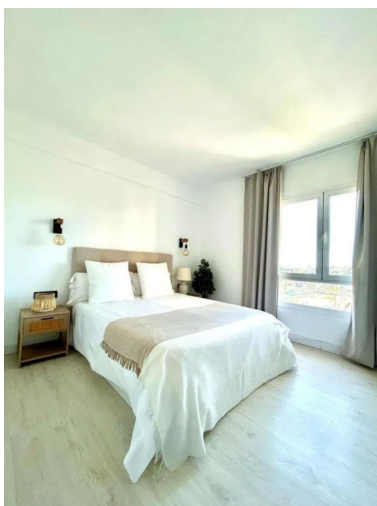

+34 604 489 646

info@luxury-realty.com

Apartamento en Nueva Andalucía

Referencia: R5354020

Dormitorios: 2

Baños: 1

M² Construidos: 55

Precio: 360.000 €

Estado: Venta

Tipo de propiedad:
Apartamento

Plazas: por petición

M² Parcela:

Descripción: Apartamento Planta Media, Nueva Andalucía, Costa del Sol. 2 Dormitorios, 1 Baño, Construidos 55 m², Terraza 4 m². Posición : Primera línea de Golf, Cerca de Golf, Cerca de Tiendas, Cerca de Colegios, Urbanización. Orientación : Sur. Estado : Buen. Piscina : Comunitaria. Climatización : Aire Acondicionado, A/A Caliente, A/A Frio. Vistas : Golf. Características : Terraza Cubierta, Ascensor, Armarios Empotrados, Terraza Privada, WiFi, Acceso para personas con movilidad reducida, Fibra óptica. Muebles : Parcialmente. Cocina : Equipada. Jardín : Comunitario. Seguridad : Recinto Cerrado. Categoría : Golf, Reventa.