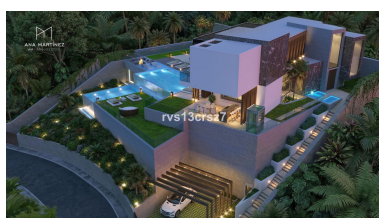

Descripción: Presentamos Villa Esmeralda: una oportunidad excepcional para crear una residencia de lujo a medida en la prestigiosa zona de Elviria. Ubicada en una generosa parcela de 1.860 m<sup>2</sup>, esta exclusiva propiedad ofrece impresionantes vistas panorámicas y total privacidad, una combinación cada vez más difícil de encontrar en la Costa del Sol. Diseñada para quienes buscan lo mejor, Villa Esmeralda fusiona elegancia, confort y un estilo de vida vanguardista. Se ha solicitado la licencia de construcción para una espectacular villa de 600 m<sup>2</sup>, cuidadosamente diseñada para incluir 7 amplias habitaciones con baño privado, garantizando el máximo confort tanto para la familia como para los invitados. La residencia contará con un alojamiento privado para invitados, un gimnasio totalmente equipado y una sala de cine de última generación, creando el equilibrio perfecto entre relajación y entretenimiento. Salga al exterior y disfrute de un auténtico estilo de vida de resort con una impresionante piscina infinita, complementada por un lujoso jacuzzi, todo ello rodeado de una serena belleza natural. La villa también incluye un amplio garaje y está equipada con un ascensor privado, lo que garantiza comodidad en todas las plantas. Se ha cuidado hasta el último detalle: desde acabados de alta gama hasta baños de diseño y una cocina de primera calidad, Villa Esmeralda se entregará con los más altos estándares de lujo. Ubicada a tan solo 3 o 4 minutos en coche de las playas y del animado centro de Elviria, esta propiedad ofrece tranquilidad y fácil acceso a servicios, restaurantes y opciones de ocio de primer nivel. El tiempo de construcción se estima entre 12 y 18 meses. También puede gestionar el proyecto usted mismo, con la opción de adquirir la parcela con todos los permisos incluidos, lo que le permitirá diseñar la casa de sus sueños. Villa Esmeralda es más que una propiedad: es una declaración de estilo de vida, exclusividad y sofisticación.