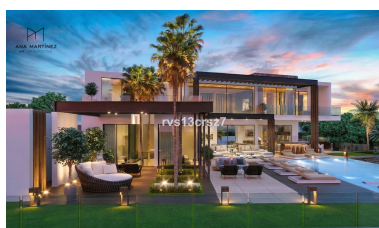

Descripción: Presentamos Villa Esmeralda: una oportunidad excepcional para crear una residencia de lujo a medida en la prestigiosa zona de Elviria. Ubicada en una generosa parcela de 1.860 m<sup>2</sup>, esta exclusiva propiedad ofrece impresionantes vistas panorámicas y total privacidad, una combinación cada vez más difícil de encontrar en la Costa del Sol. Diseñada para quienes buscan lo mejor, Villa Esmeralda fusiona elegancia, confort y un estilo de vida vanguardista. Se ha solicitado la licencia de construcción para una espectacular villa de 600 m<sup>2</sup>, cuidadosamente diseñada para incluir 7 amplias habitaciones con baño privado, garantizando el máximo confort tanto para la familia como para los invitados. La residencia contará con un alojamiento privado para invitados, un gimnasio totalmente equipado y una sala de cine de última generación, creando el equilibrio perfecto entre relajación y entretenimiento. Salga al exterior y disfrute de un auténtico estilo de vida de resort con una impresionante piscina infinita, complementada por un lujoso jacuzzi, todo ello rodeado de una serena belleza natural. La villa también incluye un amplio garaje y está equipada con un ascensor privado, lo que garantiza comodidad en todas las plantas. Se ha cuidado hasta el último detalle: desde acabados de alta gama hasta baños de diseño y una cocina de primera calidad, Villa Esmeralda se entregará con los más altos estándares de lujo. Ubicada a tan solo 3 o 4 minutos en coche de las playas y del animado centro de Elviria, esta propiedad ofrece tranquilidad y fácil acceso a servicios, restaurantes y opciones de ocio de primer nivel. El tiempo de construcción se estima entre 12 y 18 meses. También puede gestionar el proyecto usted mismo, con la opción de adquirir la parcela con todos los permisos incluidos, lo que le permitirá diseñar la casa de sus sueños. Villa Esmeralda es más que una propiedad: es una declaración de estilo de vida, exclusividad y sofisticación.