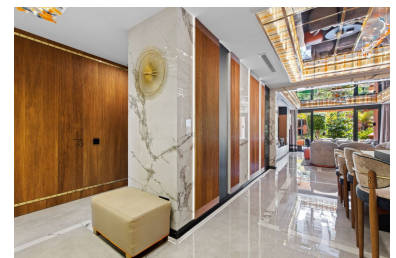

Apartamento en Puerto Banús

Referencia: R5355244

Dormitorios: 2

Baños: 2

M² Construidos: 217

Precio: 2.200.000 €

Estado: Venta

Tipo de propiedad:
Apartamento

Plazas: por petición

M² Parcela: 16

Descripción: Apartamento en planta baja | Alzambra Vasari, Puerto Banús. Una residencia de planta baja en una de las urbanizaciones cerradas más exclusivas del entorno de Puerto Banús, con seguridad 24 horas, jardines tropicales de diseño y piscina de nivel resort. El apartamento ha sido objeto de una reforma integral de altísimo nivel, con un proyecto de interiorismo completamente a medida donde intervienen materiales nobles como pieles naturales, sedas, maderas y la mano de artesanos especializados en cada detalle. Las decoraciones en vidrio soplado, las piezas únicas y los acabados exclusivos convierten esta propiedad en una obra singular, difícilmente comparable en el mercado actual. La vivienda cuenta con tres dormitorios en suite con vestidores, y disfruta de una terraza de generosas proporciones con vistas directas a los jardines, en un entorno de total privacidad. Para el comprador que busca llegar y disfrutar desde el primer momento, sin concesiones ni compromisos: un posicionamiento inmejorable, un entorno refinado y un interior que responde a los gustos más exquisitos. Contáctenos para solicitar una visita.