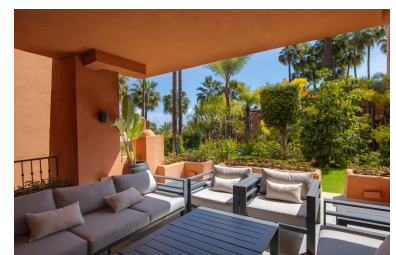

Plazas: por petición

M² Parcela: 16

Descripción: Apartamento en planta baja | Alzambra Vasari, Puerto Banús. Una residencia de planta baja en una de las urbanizaciones cerradas más exclusivas del entorno de Puerto Banús, con seguridad 24 horas, jardines tropicales de diseño y piscina de nivel resort. El apartamento ha sido objeto de una reforma integral de altísimo nivel, con un proyecto de interiorismo completamente a medida donde intervienen materiales nobles como pieles naturales, sedas, maderas y la mano de artesanos especializados en cada detalle. Las decoraciones en vidrio soplado, las piezas únicas y los acabados exclusivos convierten esta propiedad en una obra singular, difícilmente comparable en el mercado actual. La vivienda cuenta con tres dormitorios en suite con vestidores, y disfruta de una terraza de generosas proporciones con vistas directas a los jardines, en un entorno de total privacidad. Para el comprador que busca llegar y disfrutar desde el primer momento, sin concesiones ni compromisos: un posicionamiento inmejorable, un entorno refinado y un interior que responde a los gustos más exquisitos. Contáctenos para solicitar una visita.