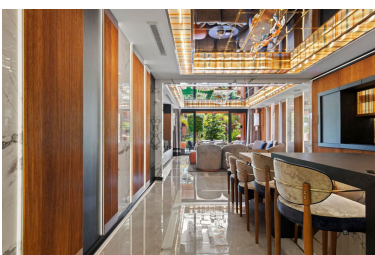

Apartamento en Puerto Banús

Referencia: R5355244

Dormitorios: 2

Baños: 2

M² Construidos: 217

Precio: 2.200.000 €

Estado: Venta

Tipo de propiedad:
Apartamento

Plazas: por petición

M² Parcela: 16

Descripción: Apartamento en planta baja | Alzambra Vasari, Puerto Banús. Una residencia de planta baja en una de las urbanizaciones cerradas más exclusivas del entorno de Puerto Banús, con seguridad 24 horas, jardines tropicales de diseño y piscina de nivel resort. El apartamento ha sido objeto de una reforma integral de altísimo nivel, con un proyecto de interiorismo completamente a medida donde intervienen materiales nobles como pieles naturales, sedas, maderas y la mano de artesanos especializados en cada detalle. Las decoraciones en vidrio soplado, las piezas únicas y los acabados exclusivos convierten esta propiedad en una obra singular, difícilmente comparable en el mercado actual. La vivienda cuenta con tres dormitorios en suite con vestidores, y disfruta de una terraza de generosas proporciones con vistas directas a los jardines, en un entorno de total privacidad. Para el comprador que busca llegar y disfrutar desde el primer momento, sin concesiones ni compromisos: un posicionamiento inmejorable, un entorno refinado y un interior que responde a los gustos más exquisitos. Contáctenos para solicitar una visita.