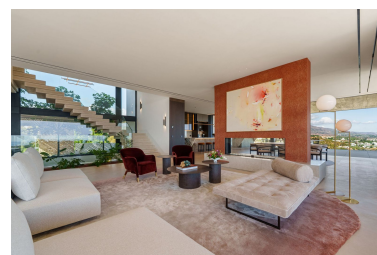

Villa en Benahavís

Referencia: R5356099

Dormitorios: 8  
Estado: Venta

Baños: 9  
Tipo de propiedad: Villa

M<sup>2</sup> Construidos: 1.696  
Plazas: por petición

Precio: 19.880.000 €  
M<sup>2</sup> Parcela: 1.963

Descripción: En la parte alta de Herrojo Alto, con vistas panorámicas, se encuentra una auténtica obra maestra arquitectónica: Casa Orquídea. Al recorrer las pintorescas y verdes calles de la exclusiva urbanización cerrada Herrojo Alto, se llega a la entrada de Casa Orquídea. Al aparcar en el amplio acceso de la vivienda, te recibe una casa moderna que combina elegantes elementos naturales. La entrada ofrece abundante luz natural y unas vistas impresionantes a través de la vivienda gracias a sus grandes ventanales de suelo a techo. Al entrar en la zona de estar, encontramos un salón con chimenea que separa de forma elegante el área de descanso del amplio comedor y la cocina. La cocina se conecta con una cocina exterior, creando una experiencia culinaria espectacular. En esta planta también hay 2 dormitorios de invitados en suite. Subiendo por las escaleras a la primera planta, encontramos 3 dormitorios en suite, incluyendo un enorme dormitorio principal de más de 70 m<sup>2</sup>. El dormitorio principal dispone de vestidor, baño y una terraza privada con jacuzzi. En la planta inferior se encuentran casi 800 m<sup>2</sup> de espacio de lujo que también disfruta de vistas gracias a sus grandes ventanales. Esta zona incluye varias salas de estar para entretenimiento o relax, sala de juegos, sala de cine, gimnasio y un spa interior con piscina y jacuzzi. Además, hay una oficina en casa, garaje con capacidad para 8 coches y 3 dormitorios en suite, uno de ellos con entrada independiente y pequeña cocina, ideal para el personal. ¡Una auténtica obra maestra que no se puede dejar pasar!