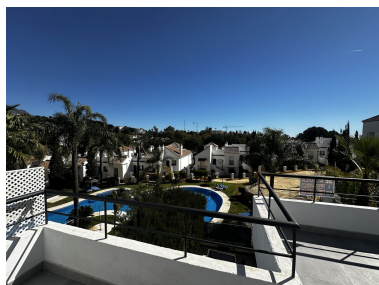

Plazas: por petición

M² Parcela:

Descripción: Apartamento Planta Media, Nueva Andalucía, Costa del Sol. 2 Dormitorios, 2 Baños, Construidos 85 m², Terraza 20 m². Posición : Cerca de Golf, Cerca de Colegios, Urbanización. Orientación : Sureste. Estado : Buen. Piscina : Comunitaria. Vistas : Montaña. Características : Terraza Cubierta, Armarios Empotrados, Terraza Privada. Muebles : Amueblada. Cocina : Equipada. Jardín : Comunitario. Seguridad : Recinto Cerrado. Servicios Públicos : Electricidad, Agua Potable. Categoría : Reventa.

Destacado:

Piscina, Vistas a la montaña, None, Jardín privado, Reventa