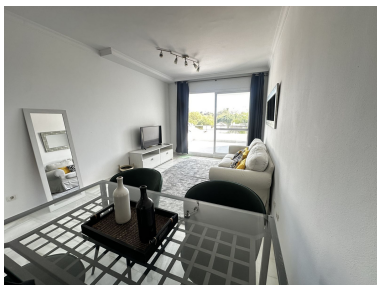

Apartamento en Nueva Andalucía

Referencia: R5356906

Dormitorios: 2

Baños: 2

M² Construidos: 85

Precio: 460.000 €

Estado: Venta

Tipo de propiedad:
Apartamento

Plazas: por petición

M² Parcela:

Descripción: Apartamento Planta Media, Nueva Andalucía, Costa del Sol. 2 Dormitorios, 2 Baños, Construidos 85 m², Terraza 20 m². Posición : Cerca de Golf, Cerca de Colegios, Urbanización. Orientación : Sureste. Estado : Buen. Piscina : Comunitaria. Vistas : Montaña. Características : Terraza Cubierta, Armarios Empotrados, Terraza Privada. Muebles : Amueblada. Cocina : Equipada. Jardín : Comunitario. Seguridad : Recinto Cerrado. Servicios Públicos : Electricidad, Agua Potable. Categoría : Reventa.