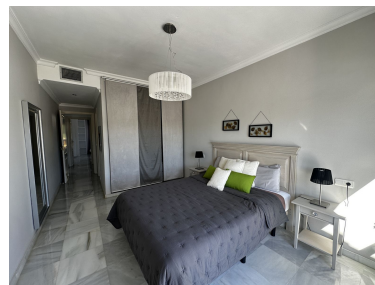

Apartamento en Nueva Andalucía

Referencia: R5356906

Dormitorios: 2

Baños: 2

M² Construidos: 85

Precio: 460.000 €

Estado: Venta

Tipo de propiedad:
Apartamento

Plazas: por petición

M² Parcela:

Descripción: Apartamento Planta Media, Nueva Andalucía, Costa del Sol. 2 Dormitorios, 2 Baños, Construidos 85 m², Terraza 20 m². Posición : Cerca de Golf, Cerca de Colegios, Urbanización. Orientación : Sureste. Estado : Buen. Piscina : Comunitaria. Vistas : Montaña. Características : Terraza Cubierta, Armarios Empotrados, Terraza Privada. Muebles : Amueblada. Cocina : Equipada. Jardín : Comunitario. Seguridad : Recinto Cerrado. Servicios Públicos : Electricidad, Agua Potable. Categoría : Reventa.