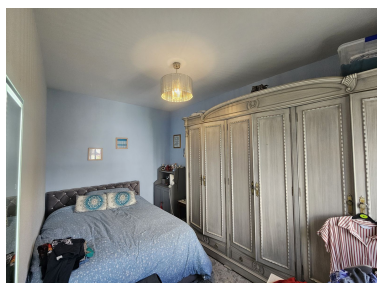

Casa en Manilva

Referencia: R5357500

Dormitorios: 2
Estado: Venta

Baños: 1
Tipo de propiedad: Casa

M² Construidos: 60
Plazas: por petición

Precio: 170.000 €
M² Parcela:

Descripción: Una oportunidad única e increíble: una encantadora casita adosada escondida en el corazón del romántico pueblo andaluz de Manilva (a 2,5 km) de las playas de Sabinillas, galardonadas con la Bandera Azul. Se encuentra en la esquina de una de las preciosas plazas arboladas. La casa ha sido completamente reformada y está en muy buen estado, con ventanas nuevas, cocina totalmente equipada y mucha luz natural en todas las habitaciones. En la planta superior hay un bonito baño familiar con techos altos y ventanas, una ducha amplia y dos dormitorios. El salón es acogedor y confortable. Zona tranquila, cerca del colegio, sin gastos de comunidad. ¡Una gran oportunidad para una persona joven que quiera empezar su independencia! Podemos ayudarte con cualquier pregunta, así que si quieres saber más o quizás venir a visitar la propiedad, no dudes en enviarnos un mensaje. ¡Hasta pronto!