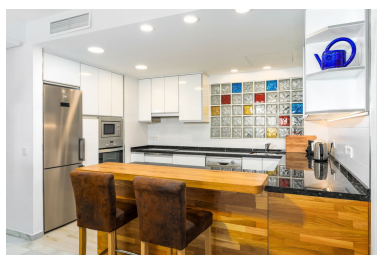

Plazas: por petición

M² Parcela:

Descripción: ESPECTACULAR APARTAMENTO EN PRIMERA LINEA DE PLAYA EN UNO DE LOS MEJORES PUERTOS DEPORTIVOS DE ESPAÑA, lugar de ensueño, listo para entrar a disfrutarlo, con todo lujo de detalles, salón espectacular comunicado a terraza cerrada con cortinas de cristal para disfrute de todo el año, cocina integrada a salón con barra de grandes dimensiones, dos habitaciones dobles y dos baños mas una tercera habitación para invitados, situado en un bajo pero con altura, situado en pleno Puerto Marina, junto al Club Náutico y rodeado de todo tipo de servicios. Comunicación envidiable, a tan solo 20 minutos del aeropuerto y Málaga, a 20 minutos de Fuengirola y a 35 minutos de Marbella. Tanto para vivienda habitual como para lugar de vacaciones. Existen pocas oportunidades de disfrutar de un lugar tan exclusivo, rodeado de todo pero en zona tranquila y sin ruidos, con su piscina comunitaria en la azotea y sus zonas habilitadas para tomar el sol con las mejores vistas de la costa y del puerto deportivo. En cumplimiento del RD de la Junta de Andalucía 218/2005 de 11 de Octubre se informa a los Sres. consumidores que en los precios indicados no están incluidos los gastos derivados de la compra de inmuebles según las leyes vigentes, (ITP, gastos notariales. etc.). No existen honorarios de intermediación inmobiliaria adicionales al precio de venta.