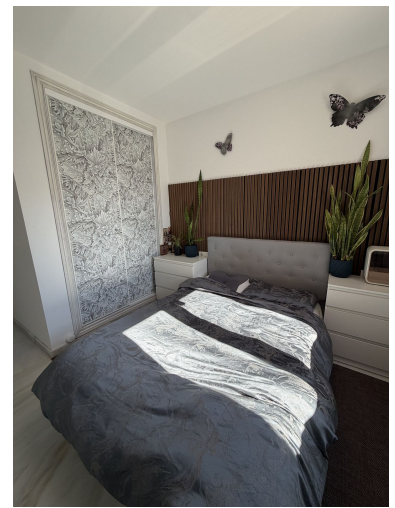

+34 604 489 646

info@luxury-realty.com

Apartamento en Riviera del Sol

Referencia: R5360521

Dormitorios: 2

Baños: 2

M² Construidos: 69

Precio: 320.000 €

Estado: Venta

Tipo de propiedad:
Apartamento

Plazas: por petición

M² Parcela:

Descripción: Apartamento Planta Media, Riviera del Sol, Costa del Sol. 2 Dormitorios, 2 Baños, Construidos 69 m², Terraza 12 m². Posición : Primera línea de Golf, Cerca de Golf, Cerca de Ciudad, Cerca de Colegios, Urbanización. Orientación : Este. Estado : Excelente. Piscina : Comunitaria. Climatización : A/A Preinstalado. Vistas : Montaña, Golf, Panorámicas, Jardín, Lago, Bosques. Características : Terraza Cubierta, Ascensor, Armarios Empotrados, Terraza Privada, TV Satélite , WiFi, Suelos de Mármol, Doble acristalamiento, Alquiler de Coches, Fibra óptica. Muebles : Amueblada. Cocina : Equipada. Jardín : Comunitario. Seguridad : Recinto Cerrado. Aparcamiento : Subterráneo, Garaje, Cubierto, Calle. Servicios Públicos : Electricidad, Agua Potable. Categoría : Golf.