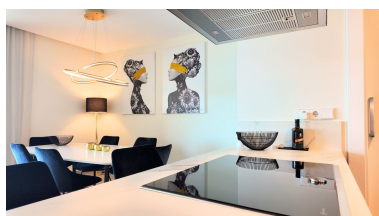

Plazas: por petición

M<sup>2</sup> Parcela:

Descripción:, Benahavís, Costa del Sol. 2 Dormitorios, 2 Baños, Construidos 100 m², Terraza 36 m². Posición : Campo, Cerca de Golf, Cerca de Tiendas, Cerca de Colegios, Cerca de Marina, Urbanización. Orientación : Suroeste. Estado : Excelente. Piscina : Comunitaria. Climatización : Aire Acondicionado, Suelo Radiante. Vistas : Mar, Montaña. Características : Terraza Cubierta, Ascensor, Armarios Empotrados, Cerca de Transporte, Terraza Privada, Gimnasio, Paddle Tennis, Pista de Tennis, Trastero, Lavadero, Baño En-Suite, Doble acristalamiento, Restaurant. Muebles : Amueblada. Cocina : Equipada. Jardin : Comunitario. Seguridad : Recinto Cerrado, Seguridad 24 Horas. Aparcamiento : Subterráneo. Categoría : Golf, Reventa, Contemporáneo.