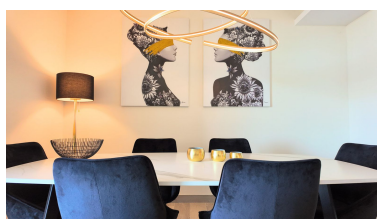

Plazas: por petición

M<sup>2</sup> Parcela:

Descripción:, Benahavís, Costa del Sol. 2 Dormitorios, 2 Baños, Construidos 100 m², Terraza 36 m². Posición : Campo, Cerca de Golf, Cerca de Tiendas, Cerca de Colegios, Cerca de Marina, Urbanización. Orientación : Suroeste. Estado : Excelente. Piscina : Comunitaria. Climatización : Aire Acondicionado, Suelo Radiante. Vistas : Mar, Montaña. Características : Terraza Cubierta, Ascensor, Armarios Empotrados, Cerca de Transporte, Terraza Privada, Gimnasio, Paddle Tennis, Pista de Tennis, Trastero, Lavadero, Baño En-Suite, Doble acristalamiento, Restaurant. Muebles : Amueblada. Cocina : Equipada. Jardin : Comunitario. Seguridad : Recinto Cerrado, Seguridad 24 Horas. Aparcamiento : Subterráneo. Categoría : Golf, Reventa, Contemporáneo.