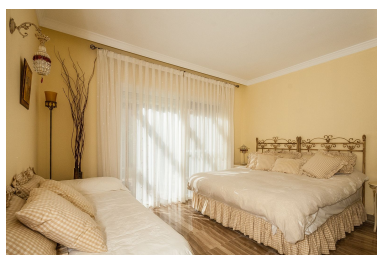

Apartamento en Elviria

Referencia: R5361736

Dormitorios: 2

Baños: 2

M² Construidos: 117

Precio: 595.000 €

Estado: Venta

Tipo de propiedad:
Apartamento

Plazas: por petición

M² Parcela:

Descripción: Descubra el refugio de sus sueños en este impresionante apartamento con jardín, idealmente ubicado a un corto paseo de vibrantes tiendas y la prístina playa. Ubicado en una comunidad completamente cerrada, los residentes disfrutan de acceso a cuatro piscinas cristalinas y exuberantes jardines tropicales. Con 117 metros cuadrados, este espacioso apartamento ofrece la posibilidad de integrar la cocina, lo que mejora la fluidez del espacio habitable. Los lujosos baños están equipados con calefacción por suelo radiante para mayor comodidad, mientras que la amplia terraza ofrece zonas abiertas y cubiertas, perfectas para tomar el sol o disfrutar de un respiro a la sombra. Disfrute de un estilo de vida de relajación y comodidad en esta excepcional propiedad.