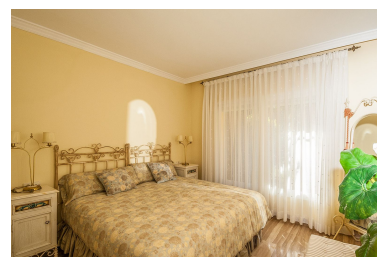

Apartamento en Elviria

Referencia: R5361736

Dormitorios: 2

Baños: 2

M² Construidos: 117

Precio: 595.000 €

Estado: Venta

Tipo de propiedad:
Apartamento

Plazas: por petición

M² Parcela:

Descripción: Descubra el refugio de sus sueños en este impresionante apartamento con jardín, idealmente ubicado a un corto paseo de vibrantes tiendas y la prístina playa. Ubicado en una comunidad completamente cerrada, los residentes disfrutan de acceso a cuatro piscinas cristalinas y exuberantes jardines tropicales. Con 117 metros cuadrados, este espacioso apartamento ofrece la posibilidad de integrar la cocina, lo que mejora la fluidez del espacio habitable. Los lujosos baños están equipados con calefacción por suelo radiante para mayor comodidad, mientras que la amplia terraza ofrece zonas abiertas y cubiertas, perfectas para tomar el sol o disfrutar de un respiro a la sombra. Disfrute de un estilo de vida de relajación y comodidad en esta excepcional propiedad.