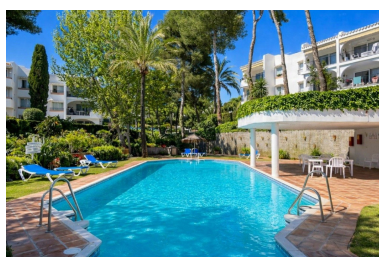

Plazas: por petición

M² Parcela:

Descripción: Encantador Estudio en Primera Planta Esquina en Miraflores con Terraza Orientada al Sur y Jardines Este encantador estudio en primera planta y en esquina, construido en 1983, está idealmente situado en la muy demandada zona de Miraflores, ofreciendo una perfecta combinación de confort, comodidad y un entorno atractivo. Ubicado en unos jardines comunitarios bellamente mantenidos, la propiedad disfruta de agradables vistas al jardín y de un entorno residencial tranquilo. Con una superficie construida de 66 m², el apartamento está bien distribuido y cuidadosamente diseñado. Dispone de un acogedor hall de entrada con puerta principal nueva, un baño y una práctica cocina americana. La zona de descanso cuenta con armarios empotrados con puertas espejadas que ofrecen amplio espacio de almacenamiento y dispone de aire acondicionado, integrándose perfectamente con la zona principal de estar. Un encantador salón-comedor a doble nivel crea un espacio luminoso y confortable, ideal tanto para relajarse como para recibir invitados. La propiedad cuenta con grandes ventanales de patio de doble acristalamiento recientemente instalados, que permiten la entrada de abundante luz natural y dan acceso directo a la terraza privada orientada al sur con vistas a los jardines comunitarios. Ubicado a tan solo 500 metros de la playa, el apartamento ofrece fácil acceso a la animada comunidad de Miraflores y a su excelente variedad de servicios locales. Esta propiedad representa una vivienda ideal como residencia vacacional, inversión para alquiler o para vivir todo el año.