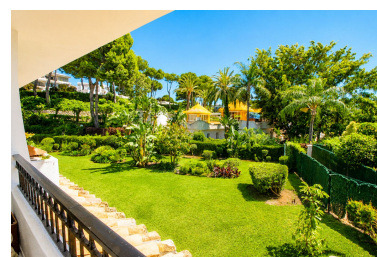

Plazas: por petición

M² Parcela:

Descripción: Encantador Estudio en Primera Planta Esquina en Miraflores con Terraza Orientada al Sur y Jardines Este encantador estudio en primera planta y en esquina, construido en 1983, está idealmente situado en la muy demandada zona de Miraflores, ofreciendo una perfecta combinación de confort, comodidad y un entorno atractivo. Ubicado en unos jardines comunitarios bellamente mantenidos, la propiedad disfruta de agradables vistas al jardín y de un entorno residencial tranquilo. Con una superficie construida de 66 m², el apartamento está bien distribuido y cuidadosamente diseñado. Dispone de un acogedor hall de entrada con puerta principal nueva, un baño y una práctica cocina americana. La zona de descanso cuenta con armarios empotrados con puertas espejadas que ofrecen amplio espacio de almacenamiento y dispone de aire acondicionado, integrándose perfectamente con la zona principal de estar. Un encantador salón-comedor a doble nivel crea un espacio luminoso y confortable, ideal tanto para relajarse como para recibir invitados. La propiedad cuenta con grandes ventanales de patio de doble acristalamiento recientemente instalados, que permiten la entrada de abundante luz natural y dan acceso directo a la terraza privada orientada al sur con vistas a los jardines comunitarios. Ubicado a tan solo 500 metros de la playa, el apartamento ofrece fácil acceso a la animada comunidad de Miraflores y a su excelente variedad de servicios locales. Esta propiedad representa una vivienda ideal como residencia vacacional, inversión para alquiler o para vivir todo el año.