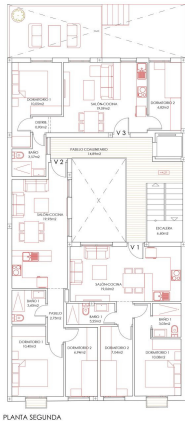

Terreno en Fuengirola

Referencia: R5361973

Dormitorios: por petición
Estado: Venta

Baños: por petición
Tipo de propiedad: Terreno

M² Construidos:
Plazas: por petición

Precio: 960.000 €
M² Parcela: 250

Descripción: Fantástica oportunidad de inversión en pleno centro de Fuengirola en la zona de los juzgados. Esta parcela tiene a mano todo lo que necesitas; colegios, tiendas, centros comerciales, transporte público y servicios. Tiene un proyecto de arquitecto para construir 12 viviendas. Zona además con fácil acceso a la carretera. No pierdas esta oportunidad de inversión, pide visita para conocer más detalles.