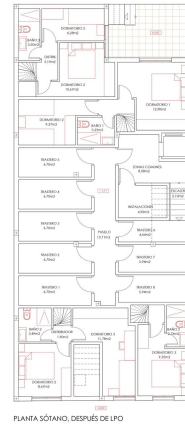

Terreno en Fuengirola

Referencia: R5361973

Dormitorios: por petición
Estado: Venta

Baños: por petición
Tipo de propiedad: Terreno

M² Construidos:
Plazas: por petición

Precio: 960.000 €
M² Parcela: 250

Descripción: Fantástica oportunidad de inversión en pleno centro de Fuengirola en la zona de los juzgados. Esta parcela tiene a mano todo lo que necesitas; colegios, tiendas, centros comerciales, transporte público y servicios. Tiene un proyecto de arquitecto para construir 12 viviendas. Zona además con fácil acceso a la carretera. No pierdas esta oportunidad de inversión, pide visita para conocer más detalles.