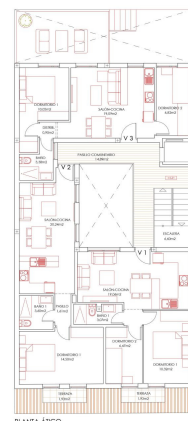

Terreno en Fuengirola

Referencia: R5361973

Dormitorios: por petición
Estado: Venta

Baños: por petición
Tipo de propiedad: Terreno

M² Construidos:
Plazas: por petición

Precio: 960.000 €
M² Parcela: 250

Descripción: Fantástica oportunidad de inversión en pleno centro de Fuengirola en la zona de los juzgados. Esta parcela tiene a mano todo lo que necesitas; colegios, tiendas, centros comerciales, transporte público y servicios. Tiene un proyecto de arquitecto para construir 12 viviendas. Zona además con fácil acceso a la carretera. No pierdas esta oportunidad de inversión, pide visita para conocer más detalles.