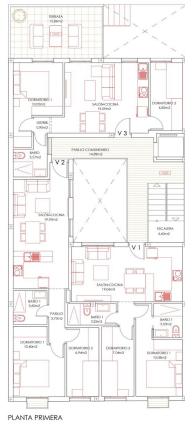

Terreno en Fuengirola

Referencia: R5361973

Dormitorios: por petición  
Estado: Venta

Baños: por petición  
Tipo de propiedad: Terreno

M<sup>2</sup> Construidos:  
Plazas: por petición

Precio: 1.170.000 €  
M<sup>2</sup> Parcela: 250