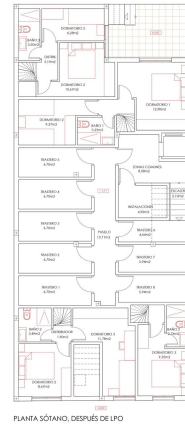

Terreno en Fuengirola

Referencia: R5361973

Dormitorios: por petición  
Estado: Venta

Baños: por petición  
Tipo de propiedad: Terreno

M<sup>2</sup> Construidos:  
Plazas: por petición

Precio: 1.170.000 €  
M<sup>2</sup> Parcela: 250