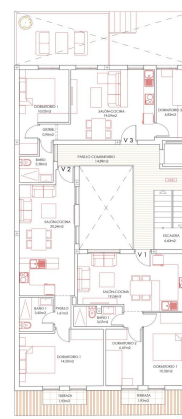

Terreno en Fuengirola

Referencia: R5361973

Dormitorios: por petición  
Estado: Venta

Baños: por petición  
Tipo de propiedad: Terreno

M<sup>2</sup> Construidos:  
Plazas: por petición

Precio: 1.170.000 €  
M<sup>2</sup> Parcela: 250