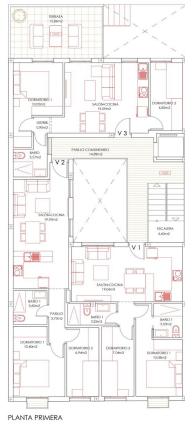

Terreno en Fuengirola

Referencia: R5361973

Dormitorios: por petición
Estado: Venta

Baños: por petición
Tipo de propiedad: Terreno

M² Construidos:
Plazas: por petición

Precio: 960.000 €
M² Parcela: 250

Descripción: Fantástica oportunidad de inversión en pleno centro de Fuengirola en la zona de los juzgados. Esta parcela tiene a mano todo lo que necesitas; colegios, tiendas, centros comerciales, transporte público y servicios. Tiene un proyecto de arquitecto para construir 12 viviendas. Zona además con fácil acceso a la carretera. No pierdas esta oportunidad de inversión, pide visita para conocer más detalles.