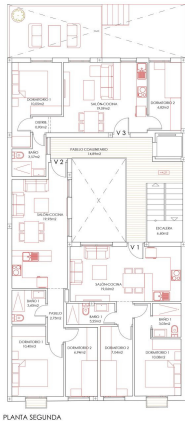

Terreno en Fuengirola

Referencia: R5361973

Dormitorios: por petición  
Estado: Venta

Baños: por petición  
Tipo de propiedad: Terreno

M<sup>2</sup> Construidos:  
Plazas: por petición

Precio: 1.170.000 €  
M<sup>2</sup> Parcela: 250