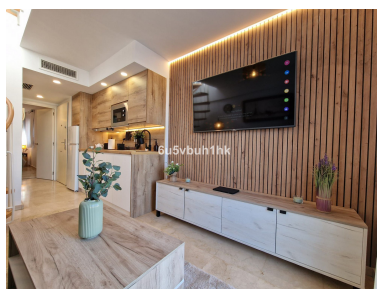

Ático en Benalmadena Costa

Referencia: R5362387

Dormitorios: 1
Estado: Venta

Baños: 1
Tipo de propiedad: Ático

M² Construidos: 48
Plazas: por petición

Precio: 329.000 €
M² Parcela:

Descripción: Exclusivo ático en edificio moderno situado en primera línea de mar, en una de las mejores zonas de Benalmádena Costa, a tan solo 100 metros del paseo marítimo y la playa. La vivienda, ubicada en la quinta planta, cuenta con 50 m² interiores y una terraza de 6 m² orientada al sur con impresionantes vistas al mar. Distribuida en un dormitorio con cama de matrimonio, salón con cocina integrada totalmente equipada, baño completo y terraza privada. Materiales y equipamiento de alta calidad: - Puerta de seguridad y carpintería interior lacada en blanco - Ventanas de aluminio con cristales Climalit y rejas de seguridad - Suelo de mármol travertino - Armario empotrado - Climatización por conductos (frío/calor) - Vídeo portero Reforma reciente, amueblado y decorado con estilo moderno, tal como se ve en las fotos En la planta superior, un espectacular solárium privado de 32 m² con zona de barbacoa, ducha exterior, tumbonas y vistas al mar. Perfecto para disfrutar del sol y el clima mediterráneo durante todo el año. Incluye plaza de garaje y trastero de 6 m². El edificio cuenta con 4 ascensores nuevos para 6 personas, piscinas comunitarias, cámaras de seguridad y zonas comunes impecables, siempre bien cuidadas y vigiladas. Se vende totalmente amueblado y decorado, listo para entrar a vivir o para invertir como propiedad vacacional.