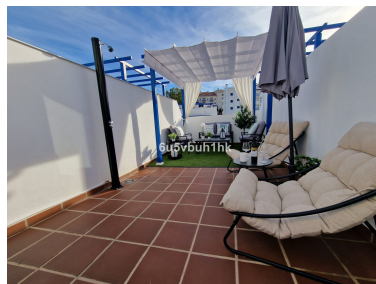

Ático en Benalmadena Costa

Referencia: R5362387

Dormitorios: 1
Estado: Venta

Baños: 1
Tipo de propiedad: Ático

M² Construidos: 48
Plazas: por petición

Precio: 329.000 €
M² Parcela:

Descripción: Exclusivo ático en edificio moderno situado en primera línea de mar, en una de las mejores zonas de Benalmádena Costa, a tan solo 100 metros del paseo marítimo y la playa. La vivienda, ubicada en la quinta planta, cuenta con 50 m² interiores y una terraza de 6 m² orientada al sur con impresionantes vistas al mar. Distribuida en un dormitorio con cama de matrimonio, salón con cocina integrada totalmente equipada, baño completo y terraza privada. Materiales y equipamiento de alta calidad: - Puerta de seguridad y carpintería interior lacada en blanco - Ventanas de aluminio con cristales Climalit y rejas de seguridad - Suelo de mármol travertino - Armario empotrado - Climatización por conductos (frío/calor) - Vídeo portero Reforma reciente, amueblado y decorado con estilo moderno, tal como se ve en las fotos En la planta superior, un espectacular solárium privado de 32 m² con zona de barbacoa, ducha exterior, tumbonas y vistas al mar. Perfecto para disfrutar del sol y el clima mediterráneo durante todo el año. Incluye plaza de garaje y trastero de 6 m². El edificio cuenta con 4 ascensores nuevos para 6 personas, piscinas comunitarias, cámaras de seguridad y zonas comunes impecables, siempre bien cuidadas y vigiladas. Se vende totalmente amueblado y decorado, listo para entrar a vivir o para invertir como propiedad vacacional.