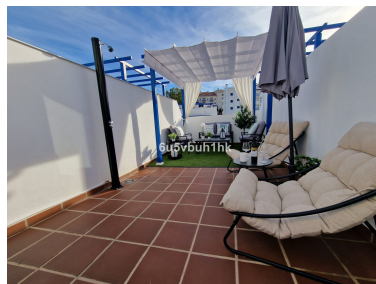

---

Descripción: Exclusivo ático en edificio moderno situado en primera línea de mar, en una de las mejores zonas de Benalmádena Costa, a tan solo 100 metros del paseo marítimo y la playa. La vivienda, ubicada en la quinta planta, cuenta con 50 m<sup>2</sup> interiores y una terraza de 6 m<sup>2</sup> orientada al sur con impresionantes vistas al mar. Distribuida en un dormitorio con cama de matrimonio, salón con cocina integrada totalmente equipada, baño completo y terraza privada. Materiales y equipamiento de alta calidad: - Puerta de seguridad y carpintería interior lacada en blanco - Ventanas de aluminio con cristales Climalit y rejas de seguridad - Suelo de mármol travertino - Armario empotrado - Climatización por conductos (frío/calor) - Vídeo portero Reforma reciente, amueblado y decorado con estilo moderno, tal como se ve en las fotos En la planta superior, un espectacular solárium privado de 32 m<sup>2</sup> con zona de barbacoa, ducha exterior, tumbonas y vistas al mar. Perfecto para disfrutar del sol y el clima mediterráneo durante todo el año. Incluye plaza de garaje y trastero de 6 m<sup>2</sup>. El edificio cuenta con 4 ascensores nuevos para 6 personas, piscinas comunitarias, cámaras de seguridad y zonas comunes impecables, siempre bien cuidadas y vigiladas. Se vende totalmente amueblado y decorado, listo para entrar a vivir o para invertir como propiedad vacacional.