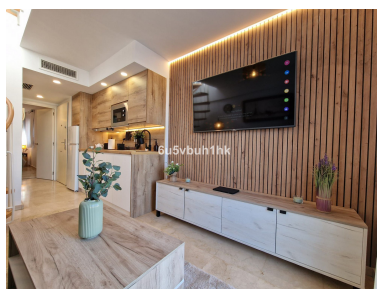

Ático en Benalmadena Costa

Referencia: R5362387

Dormitorios: 1  
Estado: Venta

Baños: 1  
Tipo de propiedad: Ático

M<sup>2</sup> Construidos: 48  
Plazas: por petición

Precio: 299.000 €  
M<sup>2</sup> Parcela:

---

Descripción: Exclusivo ático en edificio moderno situado en primera línea de mar, en una de las mejores zonas de Benalmádena Costa, a tan solo 100 metros del paseo marítimo y la playa. La vivienda, ubicada en la quinta planta, cuenta con 50 m<sup>2</sup> interiores y una terraza de 6 m<sup>2</sup> orientada al sur con impresionantes vistas al mar. Distribuida en un dormitorio con cama de matrimonio, salón con cocina integrada totalmente equipada, baño completo y terraza privada. Materiales y equipamiento de alta calidad: - Puerta de seguridad y carpintería interior lacada en blanco - Ventanas de aluminio con cristales Climalit y rejas de seguridad - Suelo de mármol travertino - Armario empotrado - Climatización por conductos (frío/calor) - Vídeo portero Reforma reciente, amueblado y decorado con estilo moderno, tal como se ve en las fotos En la planta superior, un espectacular solárium privado de 32 m<sup>2</sup> con zona de barbacoa, ducha exterior, tumbonas y vistas al mar. Perfecto para disfrutar del sol y el clima mediterráneo durante todo el año. Incluye plaza de garaje y trastero de 6 m<sup>2</sup>. El edificio cuenta con 4 ascensores nuevos para 6 personas, piscinas comunitarias, cámaras de seguridad y zonas comunes impecables, siempre bien cuidadas y vigiladas. Se vende totalmente amueblado y decorado, listo para entrar a vivir o para invertir como propiedad vacacional.