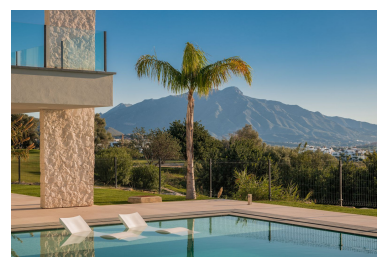

Villa en Benahavís

Referencia: R5362435

Dormitorios: 5
Estado: Venta

Baños: por petición
Tipo de propiedad: Villa

M² Construidos: 465
Plazas: por petición

Precio: 4.250.000 €
M² Parcela: 1.195

Descripción: Exclusiva Villa en Urbanización Nueva Atalaya, Benahavís: Un refugio de lujo en la Costa del Sol La prestigiosa urbanización privada Nueva Atalaya es conocida por su exclusividad y tranquilidad. A pocos minutos de las playas doradas de la Costa del Sol y de los renombrados campos de golf de la zona y Puerto Banús. En la mejor calle de la urbanización, se encuentra esta joya arquitectónica que encarna la esencia del lujo mediterráneo. Esta villa, con sus cinco dormitorios, cada uno con baño en suite, y un baño adicional para invitados, es un testimonio de la elegancia atemporal y el confort moderno. Vistas panorámicas privilegiadas Ubicada en primera línea del campo de golf, esta villa ofrece vistas panorámicas al mar Mediterráneo y a la majestuosa montaña de La Concha. Desde el amanecer hasta el atardecer, cada momento aquí es una oportunidad para deleitarse con la belleza natural de la Costa del Sol. La piscina es el lugar perfecto para disfrutar de momentos de tranquilidad, rodeado de un entorno que refleja la serenidad y la sofisticación. Diseño de vanguardia y comodidad sin compromisos La propiedad se distribuye en dos niveles, donde cada espacio ha sido cuidadosamente concebido para brindar una experiencia de vida inigualable. La cocina abierta al comedor y al espacioso salón es un espacio donde la funcionalidad se une con la belleza. La luz natural inunda cada rincón, destacando las líneas limpias y los materiales de alta calidad que definen esta residencia. Espacios para el bienestar y el entretenimiento El jardín meticulosamente cuidado permite la vida exterior para relajarse y disfrutar ya sea de una cena al aire libre o simplemente contemplando las estrellas en las noches cálidas. Esta villa ofrece un ambiente propicio para el bienestar y la conexión con la naturaleza. El garaje con capacidad para dos coches proporciona una comodidad adicional. Una oportunidad única Esta villa en Nueva Atalaya es una oportunidad excepcional para aquellos que buscan la máxima calidad de vida en la Costa del Sol. Es un oasis con total privacidad, un refugio de lujo donde los sueños se hacen realidad.