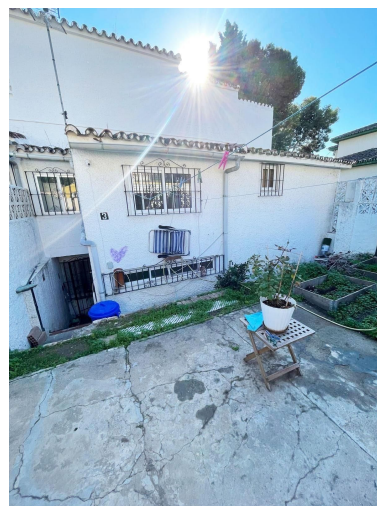

Precio: 375.000 €  
M<sup>2</sup> Parcela:

---

Descripción: Casa adosada con gran potencial situada a 500m de la playa y cerca de tod tipo de servicios.

---

Destacado:

None