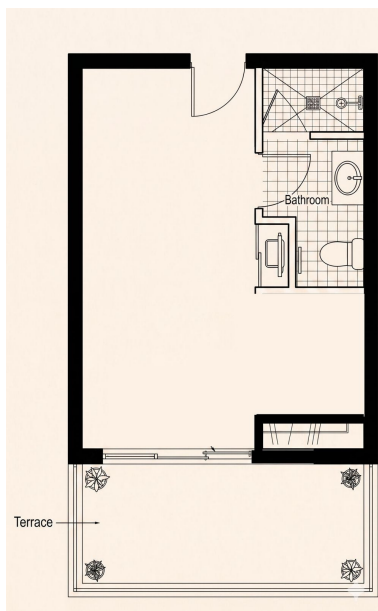

Plazas: por petición

M<sup>2</sup> Parcela:

---

Descripción: Estudio con vistas al mar en Edificio Júpiter, Benalmádena Costa \*Propiedad: Estudio que ofrece 31 m2 de espacio interior y una terraza de 6 m2. Cuenta con una zona de estar, cocina americana (kitchenette), varios armarios empotrados y un baño equipado con ducha, lavabo e inodoro. \*Vistas: La terraza ofrece vistas al mar. \*Complejo: Edificio Júpiter cuenta con recepción 24 horas y una fabulosa zona de piscina comunitaria con toboganes y jardines. Se permite el alquiler a corto plazo, siendo una excelente opción de inversión vacacional. \*Ubicación: Situado a poca distancia a pie de la playa, el Parque de la Paloma, el centro de Arroyo de la Miel y la zona de Gamonal.