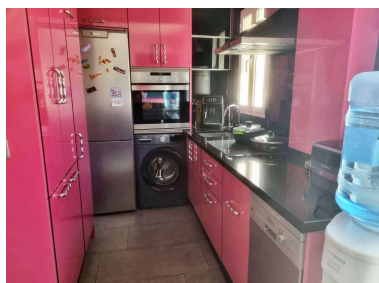

Ático en Benalmadena Costa

Referencia: R5363878

Dormitorios: 2
Estado: Venta

Baños: 1
Tipo de propiedad: Ático

M² Construidos: 77
Plazas: por petición

Precio: 375.000 €
M² Parcela:

Descripción:Atico bien situado en Torrequebrada.2 garajes estan incluidos en el precio.