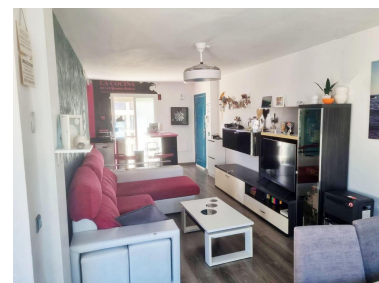

Ático en Benalmadena Costa

Referencia: R5363878

Dormitorios: 2
Estado: Venta

Baños: 1
Tipo de propiedad: Ático

M² Construidos: 77
Plazas: por petición

Precio: 375.000 €
M² Parcela:

Descripción:Atico bien situado en Torrequebrada.2 garajes estan incluidos en el precio.