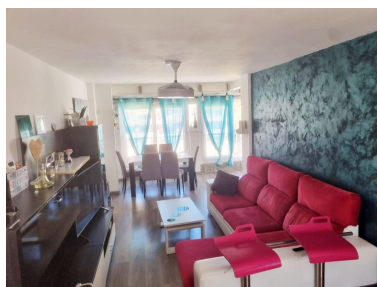

Ático en Benalmadena Costa

Referencia: R5363878

Dormitorios: 2
Estado: Venta

Baños: 1
Tipo de propiedad: Ático

M² Construidos: 77
Plazas: por petición

Precio: 375.000 €
M² Parcela:

Descripción:Atico bien situado en Torrequebrada.2 garajes estan incluidos en el precio.