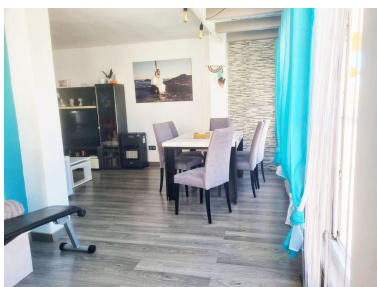

Ático en Benalmadena Costa

Referencia: R5363878

Dormitorios: 2
Estado: Venta

Baños: 1
Tipo de propiedad: Ático

M² Construidos: 77
Plazas: por petición

Precio: 375.000 €
M² Parcela:

Descripción:Atico bien situado en Torrequebrada.2 garajes estan incluidos en el precio.