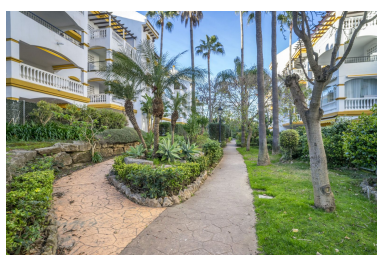

Apartamento en Puerto Banús

Referencia: R5364052

Dormitorios: 2

Baños: 2

M² Construidos: 91

Precio: 430.000 €

Estado: Venta

Tipo de propiedad:
Apartamento

Plazas: por petición

M² Parcela:

Descripción: Ubicado en Nueva Andalucía, conocida como el "Valle del Golf", este luminoso apartamento ofrece un estilo de vida privilegiado a solo 10–15 minutos a pie de Puerto Banús y a 700 metros del mar Mediterráneo. La vivienda cuenta con un amplio salón-comedor con acceso directo a una terraza privada con vistas a los jardines tropicales, perfecta para disfrutar del clima mediterráneo durante todo el año. Dispone de dos dormitorios con armarios empotrados, dos baños modernos (uno en suite), cocina totalmente equipada, aire acondicionado y plaza de aparcamiento incluida.