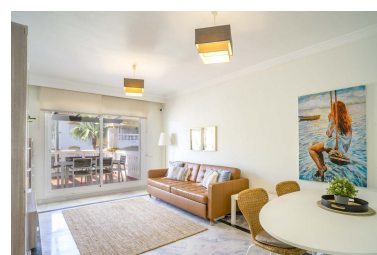

Apartamento en Puerto Banús

Referencia: R5364052

Dormitorios: 2

Baños: 2

M² Construidos: 91

Precio: 430.000 €

Estado: Venta

Tipo de propiedad:
Apartamento

Plazas: por petición

M² Parcela:

Descripción: Ubicado en Nueva Andalucía, conocida como el "Valle del Golf", este luminoso apartamento ofrece un estilo de vida privilegiado a solo 10–15 minutos a pie de Puerto Banús y a 700 metros del mar Mediterráneo. La vivienda cuenta con un amplio salón-comedor con acceso directo a una terraza privada con vistas a los jardines tropicales, perfecta para disfrutar del clima mediterráneo durante todo el año. Dispone de dos dormitorios con armarios empotrados, dos baños modernos (uno en suite), cocina totalmente equipada, aire acondicionado y plaza de aparcamiento incluida.