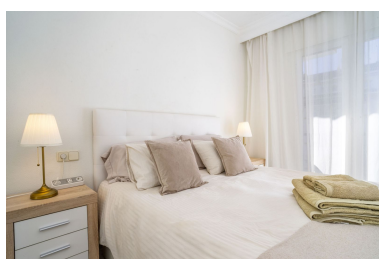

Apartamento en Puerto Banús

Referencia: R5364052

Dormitorios: 2

Baños: 2

M² Construidos: 91

Precio: 430.000 €

Estado: Venta

Tipo de propiedad:
Apartamento

Plazas: por petición

M² Parcela:

Descripción: Ubicado en Nueva Andalucía, conocida como el "Valle del Golf", este luminoso apartamento ofrece un estilo de vida privilegiado a solo 10–15 minutos a pie de Puerto Banús y a 700 metros del mar Mediterráneo. La vivienda cuenta con un amplio salón-comedor con acceso directo a una terraza privada con vistas a los jardines tropicales, perfecta para disfrutar del clima mediterráneo durante todo el año. Dispone de dos dormitorios con armarios empotrados, dos baños modernos (uno en suite), cocina totalmente equipada, aire acondicionado y plaza de aparcamiento incluida.