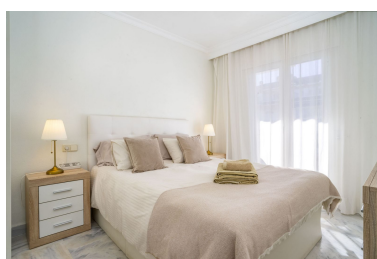

Apartamento en Puerto Banús

Referencia: R5364052

Dormitorios: 2

Baños: 2

M² Construidos: 91

Precio: 430.000 €

Estado: Venta

Tipo de propiedad:
Apartamento

Plazas: por petición

M² Parcela:

Descripción: Ubicado en Nueva Andalucía, conocida como el "Valle del Golf", este luminoso apartamento ofrece un estilo de vida privilegiado a solo 10–15 minutos a pie de Puerto Banús y a 700 metros del mar Mediterráneo. La vivienda cuenta con un amplio salón-comedor con acceso directo a una terraza privada con vistas a los jardines tropicales, perfecta para disfrutar del clima mediterráneo durante todo el año. Dispone de dos dormitorios con armarios empotrados, dos baños modernos (uno en suite), cocina totalmente equipada, aire acondicionado y plaza de aparcamiento incluida.