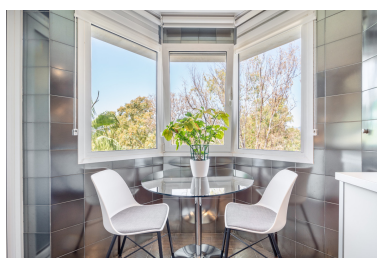

Plazas: por petición

M<sup>2</sup> Parcela:

Descripción: Este exclusivo apartamento de 3 dormitorios se encuentra en una de las zonas residenciales más buscadas del lado del mar, junto a Puerto Banús. El apartamento tiene tres dormitorios, cada uno con baño en suite, una cocina totalmente equipada y un amplio salón y comedor. La amplia terraza rodea todo el apartamento y ofrece magníficas vistas del jardín bien mantenido y el mar. El lujoso complejo está a pocos pasos de la playa y el puerto deportivo de Puerto Banús. Ofrece hermosos jardines, una piscina al aire libre, una piscina cubierta climatizada, un gimnasio y un acceso cerrado y seguro para la máxima privacidad y seguridad. El apartamento también incluye dos plazas de aparcamiento subterráneo y un trastero separado.