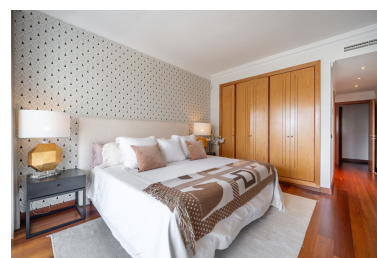

Apartamento en Puerto Banús

Referencia: R5364316

Dormitorios: 3

Baños: por petición

M<sup>2</sup> Construidos: 225

Precio: 2.300.000 €

Estado: Venta

Tipo de propiedad:  
Apartamento

Plazas: por petición

M<sup>2</sup> Parcela:

Descripción: Este exclusivo apartamento de 3 dormitorios se encuentra en una de las zonas residenciales más buscadas del lado del mar, junto a Puerto Banús. El apartamento tiene tres dormitorios, cada uno con baño en suite, una cocina totalmente equipada y un amplio salón y comedor. La amplia terraza rodea todo el apartamento y ofrece magníficas vistas del jardín bien mantenido y el mar. El lujoso complejo está a pocos pasos de la playa y el puerto deportivo de Puerto Banús. Ofrece hermosos jardines, una piscina al aire libre, una piscina cubierta climatizada, un gimnasio y un acceso cerrado y seguro para la máxima privacidad y seguridad. El apartamento también incluye dos plazas de aparcamiento subterráneo y un trastero separado.