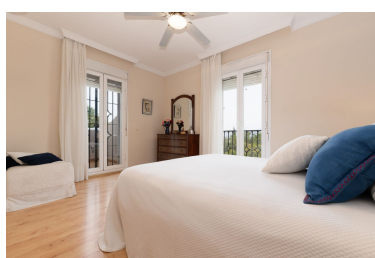

Villa en Málaga

Referencia: R5365078

Dormitorios: 4
Estado: Venta

Baños: 3
Tipo de propiedad: Villa

M² Construidos: 324
Plazas: por petición

Precio: 855.000 €
M² Parcela: 503

Descripción: Descubre esta villa independiente en una de las zonas más valoradas de Urbanización Retamar, ubicada en un entorno privilegiado al colindar con un jardín municipal, lo que garantiza vistas despejadas, tranquilidad y una sensación de amplitud difícil de encontrar. La vivienda se asienta sobre una parcela de 503 m², perfecta para disfrutar del exterior con privacidad, y se encuentra muy cerca de colegios e instituto, ideal para familias que buscan comodidad en el día a día. Distribución pensada para vivir con amplitud y comodidad. Planta sótano: Acceso a un amplio garaje, hall de entrada y un espacioso salón que ofrece múltiples posibilidades: zona de ocio, reuniones familiares o incluso un espacio independiente para invitados. Planta baja: Un acogedor hall de entrada da paso al salón principal, cocina totalmente amueblada y equipada, un despacho perfecto para teletrabajo, despensa y un baño completo. Planta alta: La zona de descanso ofrece un dormitorio principal con vestidor, baño en suite, terraza y balcón, creando un espacio íntimo y luminoso. Además, dispone de dos dormitorios adicionales, todos con amplios armarios empotrados, un baño completo y un pasillo angular que discurre hacia la escalera abierta que franquea que con la planta baja, aportando sensación de amplitud y diseño. Además posee placas de energía solar fotovoltaica para la electricidad, placas solares para el agua caliente, puertas acorazadas con cerradura de alta seguridad y cerramientos oscilobatientes con acristalamiento climalit. Una vivienda ideal para quienes buscan espacio, privacidad, ubicación y calidad de vida en una de las mejores áreas residenciales.