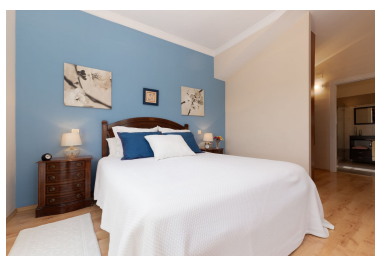

Villa en Málaga

Referencia: R5365078

Dormitorios: 4
Estado: Venta

Baños: 3
Tipo de propiedad: Villa

M² Construidos: 324
Plazas: por petición

Precio: 855.000 €
M² Parcela: 503

Descripción: Descubre esta villa independiente en una de las zonas más valoradas de Urbanización Retamar, ubicada en un entorno privilegiado al colindar con un jardín municipal, lo que garantiza vistas despejadas, tranquilidad y una sensación de amplitud difícil de encontrar. La vivienda se asienta sobre una parcela de 503 m², perfecta para disfrutar del exterior con privacidad, y se encuentra muy cerca de colegios e instituto, ideal para familias que buscan comodidad en el día a día. Distribución pensada para vivir con amplitud y comodidad. Planta sótano: Acceso a un amplio garaje, hall de entrada y un espacioso salón que ofrece múltiples posibilidades: zona de ocio, reuniones familiares o incluso un espacio independiente para invitados. Planta baja: Un acogedor hall de entrada da paso al salón principal, cocina totalmente amueblada y equipada, un despacho perfecto para teletrabajo, despensa y un baño completo. Planta alta: La zona de descanso ofrece un dormitorio principal con vestidor, baño en suite, terraza y balcón, creando un espacio íntimo y luminoso. Además, dispone de dos dormitorios adicionales, todos con amplios armarios empotrados, un baño completo y un pasillo angular que discurre hacia la escalera abierta que franquea que con la planta baja, aportando sensación de amplitud y diseño. Además posee placas de energía solar fotovoltaica para la electricidad, placas solares para el agua caliente, puertas acorazadas con cerradura de alta seguridad y cerramientos oscilobatientes con acristalamiento climalit. Una vivienda ideal para quienes buscan espacio, privacidad, ubicación y calidad de vida en una de las mejores áreas residenciales.