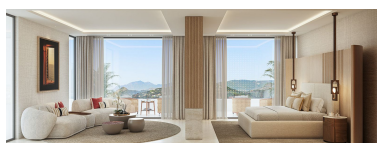

Villa en Benahavís

Referencia: R5365228

Dormitorios: 4  
Estado: Venta

Baños: 4  
Tipo de propiedad: Villa

M<sup>2</sup> Construidos: 712  
Plazas: por petición

Precio: 9.995.000 €  
M<sup>2</sup> Parcela: 250

Descripción: Villa - Chalet, Benahavís, Costa del Sol. 4 Dormitorios, 4 Baños, Construidos 712 m<sup>2</sup>, Terraza 161 m<sup>2</sup>, Jardín/Terreno 250 m<sup>2</sup>. Posición : Cerca de Golf, Cerca de Tiendas, Cerca de Colegios, Urbanización. Orientación : Suroeste, Oeste. Estado : Excelente, Nueva Construcción. Piscina : Privada. Climatización : Aire Acondicionado, A/A Preinstalado, A/A Caliente, A/A Frio, Suelo Radiante, Baño. Vistas : Mar, Montaña, Panorámicas, Bosques. Características : Domotica, 24 Horas Recepción, Sótano. Cocina : Equipada. Jardín : Privado. Seguridad : Recinto Cerrado, Persianas Eléctricas, Seguridad 24 Horas. Aparcamiento : Garaje, Cubierto, Privado, Punto de carga VE. Servicios Públicos : Paneles solares fotovoltaicos. Categoría : Lujo, Contemporáneo.

---

Destacado:

Obra nueva, Piscina, Aire acondicionado, Calefacción, Vistas al mar, Vistas a la montaña, Jardín privado, Seguridad 24H, Plazas, None