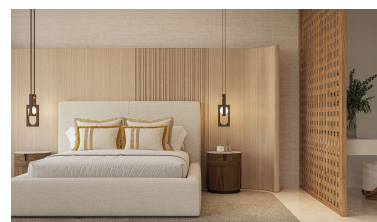

Villa en Benahavís

Referencia: R5365228

Dormitorios: 4
Estado: Venta

Baños: 4
Tipo de propiedad: Villa

M² Construidos: 712
Plazas: por petición

Precio: 9.995.000 €
M² Parcela: 250

Descripción: Villa - Chalet, Benahavís, Costa del Sol. 4 Dormitorios, 4 Baños, Construidos 712 m², Terraza 161 m², Jardín/Terreno 250 m². Posición : Cerca de Golf, Cerca de Tiendas, Cerca de Colegios, Urbanización. Orientación : Suroeste, Oeste. Estado : Excelente, Nueva Construcción. Piscina : Privada. Climatización : Aire Acondicionado, A/A Preinstalado, A/A Caliente, A/A Frio, Suelo Radiante, Baño. Vistas : Mar, Montaña, Panorámicas, Bosques. Características : Domotica, 24 Horas Recepción, Sótano. Cocina : Equipada. Jardín : Privado. Seguridad : Recinto Cerrado, Persianas Eléctricas, Seguridad 24 Horas. Aparcamiento : Garaje, Cubierto, Privado, Punto de carga VE. Servicios Públicos : Paneles solares fotovoltaicos. Categoría : Lujo, Contemporáneo.