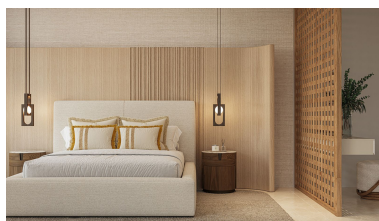

Villa en Benahavís

Referencia: R5365228

Dormitorios: 4  
Estado: Venta

Baños: 4  
Tipo de propiedad: Villa

M<sup>2</sup> Construidos: 712  
Plazas: por petición

Precio: 9.995.000 €  
M<sup>2</sup> Parcela: 250

Descripción: Villa - Chalet, Benahavís, Costa del Sol. 4 Dormitorios, 4 Baños, Construidos 712 m<sup>2</sup>, Terraza 161 m<sup>2</sup>, Jardín/Terreno 250 m<sup>2</sup>. Posición : Cerca de Golf, Cerca de Tiendas, Cerca de Colegios, Urbanización. Orientación : Suroeste, Oeste. Estado : Excelente, Nueva Construcción. Piscina : Privada. Climatización : Aire Acondicionado, A/A Preinstalado, A/A Caliente, A/A Frio, Suelo Radiante, Baño. Vistas : Mar, Montaña, Panorámicas, Bosques. Características : Domotica, 24 Horas Recepción, Sótano. Cocina : Equipada. Jardín : Privado. Seguridad : Recinto Cerrado, Persianas Eléctricas, Seguridad 24 Horas. Aparcamiento : Garaje, Cubierto, Privado, Punto de carga VE. Servicios Públicos : Paneles solares fotovoltaicos. Categoría : Lujo, Contemporáneo.