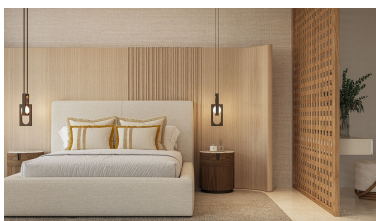

Villa en Benahavís

Referencia: R5365228

Dormitorios: 4
Estado: Venta

Baños: 4
Tipo de propiedad: Villa

M² Construidos: 712
Plazas: por petición

Precio: 9.995.000 €
M² Parcela: 250

Descripción: Villa - Chalet, Benahavís, Costa del Sol. 4 Dormitorios, 4 Baños, Construidos 712 m², Terraza 161 m², Jardín/Terreno 250 m². Posición : Cerca de Golf, Cerca de Tiendas, Cerca de Colegios, Urbanización. Orientación : Suroeste, Oeste. Estado : Excelente, Nueva Construcción. Piscina : Privada. Climatización : Aire Acondicionado, A/A Preinstalado, A/A Caliente, A/A Frio, Suelo Radiante, Baño. Vistas : Mar, Montaña, Panorámicas, Bosques. Características : Domotica, 24 Horas Recepción, Sótano. Cocina : Equipada. Jardín : Privado. Seguridad : Recinto Cerrado, Persianas Eléctricas, Seguridad 24 Horas. Aparcamiento : Garaje, Cubierto, Privado, Punto de carga VE. Servicios Públicos : Paneles solares fotovoltaicos. Categoría : Lujo, Contemporáneo.