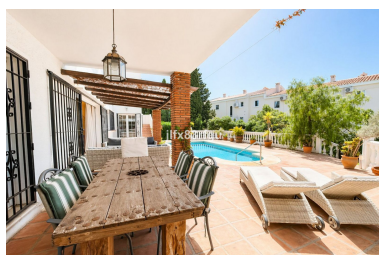

Villa en Riviera del Sol

Referencia: R5366122

Dormitorios: 4  
Estado: Venta

Baños: 4  
Tipo de propiedad: Villa

M<sup>2</sup> Construidos: 169  
Plazas: por petición

Precio: 995.000 €  
M<sup>2</sup> Parcela: 648

Descripción: Villa de cuatro dormitorios y cuatro baños en Riviera del Sol, presentada como una vivienda con un excelente potencial para una renovación con estilo. Construida en los años 80, durante el desarrollo inicial de la zona, la propiedad es una de las residencias originales del área y conserva el carácter propio de esa época. La cocina y los baños ya han sido actualizados, lo que significa que la base está en buenas condiciones y el foco puede ponerse en darle un sello personal al resto del hogar. La fachada y la distribución interior ofrecen un amplio margen para modernizar y personalizar la vivienda según los estándares actuales, potenciando lo que ya existe en lugar de partir de cero. Es el tipo de proyecto que atrae a compradores que quieren dar forma a un hogar en lugar de simplemente mudarse a uno ya terminado, y el entorno del barrio ofrece un contexto sólido para esa inversión. La propia calle cuenta su propia historia. Cuatro villas vecinas ya han sido completamente renovadas con un alto nivel de acabados, y otras cinco están actualmente en obras, ya sea en plena reforma o en construcción desde cero. Este nivel de inversión concentrada en una sola calle refleja la confianza que compradores y promotores han depositado en esta parte de Riviera del Sol, y la evolución positiva de la zona ya es claramente visible. La vida cotidiana está bien resuelta. La playa de Max Beach se encuentra a ocho minutos a pie, con tiendas, restaurantes y servicios del día a día a cinco minutos. El centro de Marbella y el resto de la costa son fácilmente accesibles, lo que convierte esta propiedad en una base práctica y, al mismo tiempo, en un proyecto con verdadero recorrido.