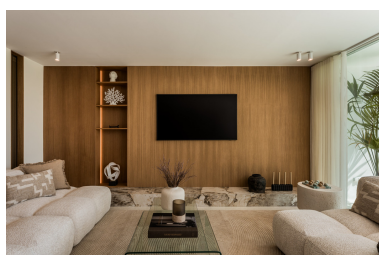

Plazas: por petición

M<sup>2</sup> Parcela:

---

Descripción: Este apartamento de 4 dormitorios y 3 baños, cuidadosamente diseñado, se encuentra en una de las zonas residenciales más cotizadas de Aloha, conocida por su tranquilidad y excelente ubicación. Con una distribución bien pensada, la vivienda combina elegancia contemporánea con cálidos detalles en madera, creando un espacio acogedor que resulta a la vez sofisticado y confortable. Dispone de suelo radiante en toda la vivienda, aportando un extra de comodidad durante todo el año. Dos de los dormitorios son en suite y están ubicados de manera que ofrecen una mayor sensación de privacidad, mientras que el resto de la vivienda se abre a amplias zonas de estar diseñadas para disfrutarse con naturalidad, sin complicaciones. Es un hogar que funciona igual de bien para el día a día como para recibir invitados, con una distribución fluida y auténtica, alejada de espacios rígidos o artificiales.