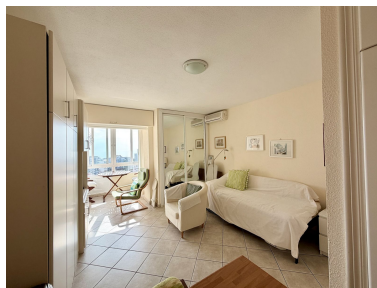

Apartamento en Benalmadena

Referencia: R5371459

Dormitorios: 1

Baños: 1

M<sup>2</sup> Construidos: 33

Precio: 175.000 €

Estado: Venta

Tipo de propiedad:  
Apartamento

Plazas: por petición

M<sup>2</sup> Parcela:

---

Descripción: Estudio Planta Media, Benalmadena, Costa del Sol. 1 Dormitorio, 1 Baño, Construidos 33 m<sup>2</sup>. Posición : Ciudad, Área Comercial, Cerca de Tiendas, Cerca del Mar, Cerca de Marina. Orientación : Este, Sureste. Estado : Buen. Climatización : Aire Acondicionado. Vistas : Mar, Montaña, Urbanas. Muebles : Amueblada. Jardín : Comunitario.