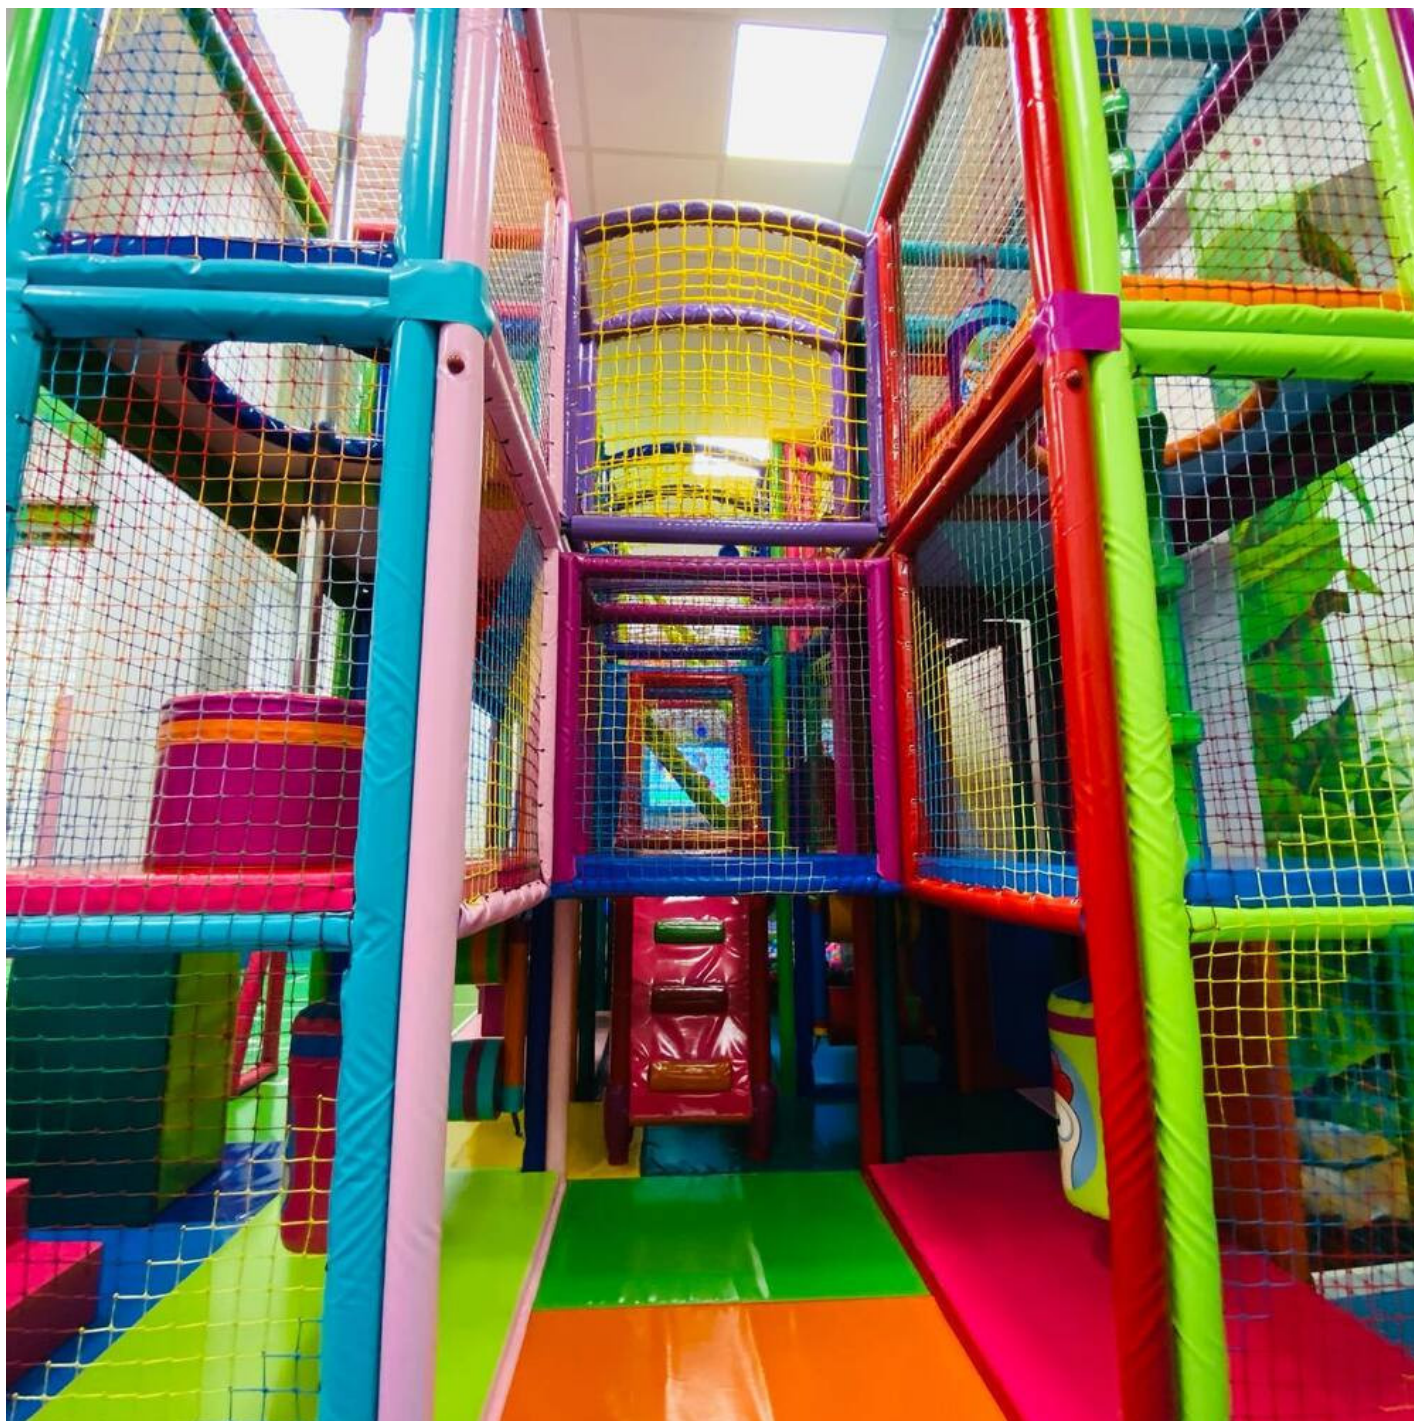

Comercial en San Pedro de Alcántara

Referencia: R5373085

Dormitorios: por petición

Baños: por petición

M<sup>2</sup> Construidos: 360

Precio: 150.000 €

Estado: Venta

Tipo de propiedad:  
Comercial

Plazas: por petición

M<sup>2</sup> Parcela:

---

Descripción: Traspaso de Parque Infantil de Bolas con Cafetería – San Pedro Alcántara Se traspasa parque infantil de bolas con cafetería en pleno funcionamiento en San Pedro Alcántara, ubicado en una zona céntrica y con buen flujo de familias. El local cuenta con 360 m<sup>2</sup>, completamente equipado y preparado para continuar la actividad sin necesidad de inversión adicional. Dispone de: Gran zona de parque infantil con piscina de bolas Cafetería con zona para padres Venta de golosinas y snacks Terraza Espacio ideal para cumpleaños y eventos infantiles El negocio cuenta con licencia de actividad como jardín de recreo y café bar con venta menor de golosinas, permitiendo desarrollar la actividad con todas las autorizaciones necesarias. Precio de traspaso: 150.000 € (todo incluido) Excelente oportunidad de inversión para continuar con un negocio familiar ya establecido.