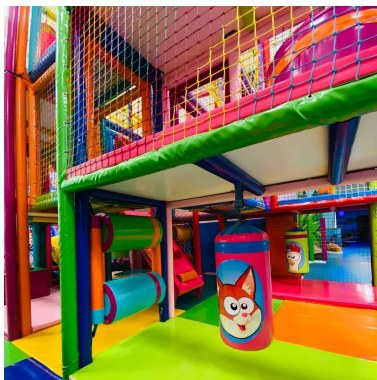

Plazas: por petición

M<sup>2</sup> Parcela:

---

Descripción: Traspaso de Parque Infantil de Bolas con Cafetería – San Pedro Alcántara Se traspasa parque infantil de bolas con cafetería en pleno funcionamiento en San Pedro Alcántara, ubicado en una zona céntrica y con buen flujo de familias. El local cuenta con 360 m<sup>2</sup>, completamente equipado y preparado para continuar la actividad sin necesidad de inversión adicional. Dispone de: Gran zona de parque infantil con piscina de bolas Cafetería con zona para padres Venta de golosinas y snacks Terraza Espacio ideal para cumpleaños y eventos infantiles El negocio cuenta con licencia de actividad como jardín de recreo y café bar con venta menor de golosinas, permitiendo desarrollar la actividad con todas las autorizaciones necesarias. Precio de traspaso: 150.000 € (todo incluido) Excelente oportunidad de inversión para continuar con un negocio familiar ya establecido.