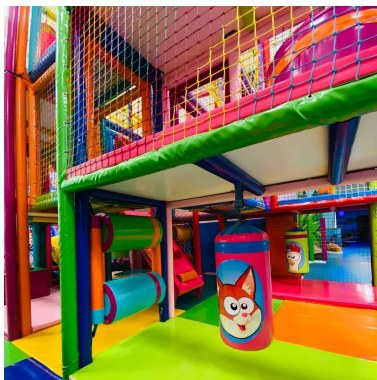

Plazas: por petición

M² Parcela:

Descripción: Traspaso de Parque Infantil de Bolas con Cafetería – San Pedro Alcántara Se traspasa parque infantil de bolas con cafetería en pleno funcionamiento en San Pedro Alcántara, ubicado en una zona céntrica y con buen flujo de familias. El local cuenta con 360 m², completamente equipado y preparado para continuar la actividad sin necesidad de inversión adicional. Dispone de: Gran zona de parque infantil con piscina de bolas Cafetería con zona para padres Venta de golosinas y snacks Terraza Espacio ideal para cumpleaños y eventos infantiles El negocio cuenta con licencia de actividad como jardín de recreo y café bar con venta menor de golosinas, permitiendo desarrollar la actividad con todas las autorizaciones necesarias. Precio de traspaso: 150.000 € (todo incluido) Excelente oportunidad de inversión para continuar con un negocio familiar ya establecido.