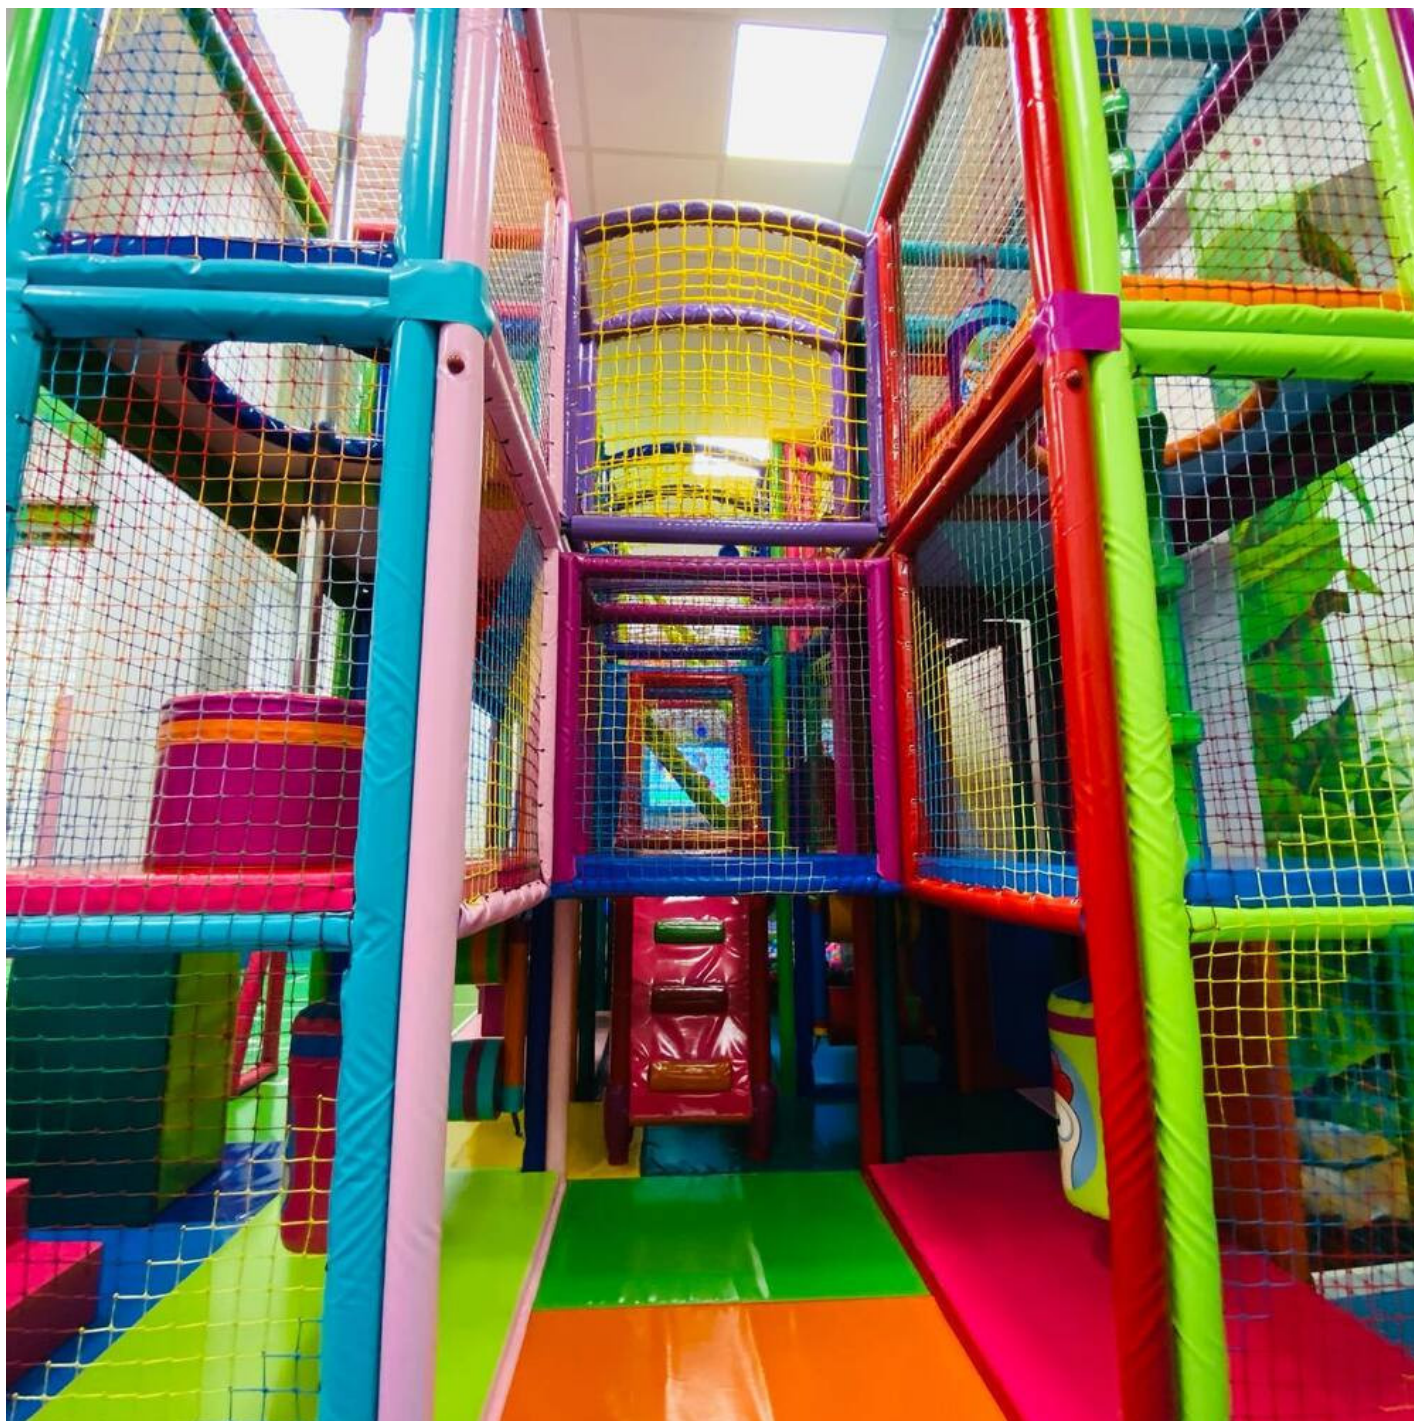

Comercial en San Pedro de Alcántara

Referencia: R5373085

Dormitorios: por petición

Baños: por petición

M² Construidos: 360

Precio: 150.000 €

Estado: Venta

Tipo de propiedad:
Comercial

Plazas: por petición

M² Parcela:

Descripción: Traspaso de Parque Infantil de Bolas con Cafetería – San Pedro Alcántara Se traspasa parque infantil de bolas con cafetería en pleno funcionamiento en San Pedro Alcántara, ubicado en una zona céntrica y con buen flujo de familias. El local cuenta con 360 m², completamente equipado y preparado para continuar la actividad sin necesidad de inversión adicional. Dispone de: Gran zona de parque infantil con piscina de bolas Cafetería con zona para padres Venta de golosinas y snacks Terraza Espacio ideal para cumpleaños y eventos infantiles El negocio cuenta con licencia de actividad como jardín de recreo y café bar con venta menor de golosinas, permitiendo desarrollar la actividad con todas las autorizaciones necesarias. Precio de traspaso: 150.000 € (todo incluido) Excelente oportunidad de inversión para continuar con un negocio familiar ya establecido.