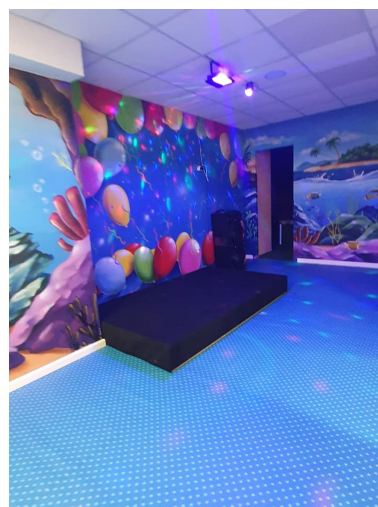

Plazas: por petición

M² Parcela:

Descripción: Traspaso de Parque Infantil de Bolas con Cafetería – San Pedro Alcántara Se traspasa parque infantil de bolas con cafetería en pleno funcionamiento en San Pedro Alcántara, ubicado en una zona céntrica y con buen flujo de familias. El local cuenta con 360 m², completamente equipado y preparado para continuar la actividad sin necesidad de inversión adicional. Dispone de: Gran zona de parque infantil con piscina de bolas Cafetería con zona para padres Venta de golosinas y snacks Terraza Espacio ideal para cumpleaños y eventos infantiles El negocio cuenta con licencia de actividad como jardín de recreo y café bar con venta menor de golosinas, permitiendo desarrollar la actividad con todas las autorizaciones necesarias. Precio de traspaso: 150.000 € (todo incluido) Excelente oportunidad de inversión para continuar con un negocio familiar ya establecido.