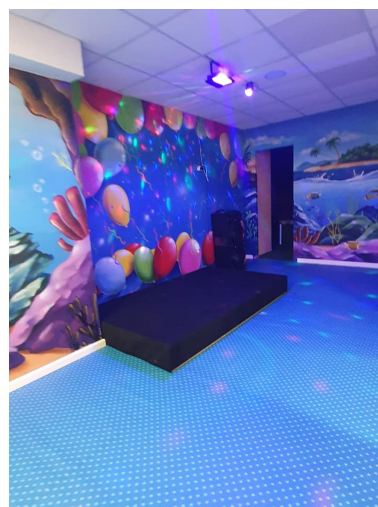

Plazas: por petición

M<sup>2</sup> Parcela:

---

Descripción: Traspaso de Parque Infantil de Bolas con Cafetería – San Pedro Alcántara Se traspasa parque infantil de bolas con cafetería en pleno funcionamiento en San Pedro Alcántara, ubicado en una zona céntrica y con buen flujo de familias. El local cuenta con 360 m<sup>2</sup>, completamente equipado y preparado para continuar la actividad sin necesidad de inversión adicional. Dispone de: Gran zona de parque infantil con piscina de bolas Cafetería con zona para padres Venta de golosinas y snacks Terraza Espacio ideal para cumpleaños y eventos infantiles El negocio cuenta con licencia de actividad como jardín de recreo y café bar con venta menor de golosinas, permitiendo desarrollar la actividad con todas las autorizaciones necesarias. Precio de traspaso: 150.000 € (todo incluido) Excelente oportunidad de inversión para continuar con un negocio familiar ya establecido.