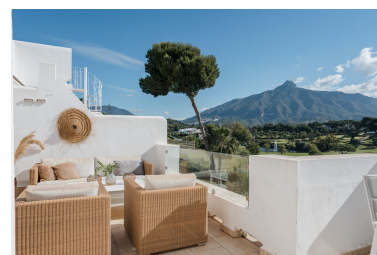

Ático en Nueva Andalucía

Referencia: R5373757

Dormitorios: 2
Estado: Venta

Baños: 2
Tipo de propiedad: Ático

M² Construidos: 113
Plazas: por petición

Precio: 650.000 €
M² Parcela:

Descripción: Bienvenido a este amplio ático en Aloha, que ofrece impresionantes vistas panorámicas a La Concha, Aloha Golf Club, que se extienden hasta el mar Mediterráneo. La propiedad cuenta con dos amplias terrazas. La terraza principal tiene acceso directo tanto desde el salón como desde el dormitorio principal, mientras que una gran terraza privada en la azotea ofrece espectaculares vistas de 360° y un enorme potencial para crear su propio oasis exterior, perfecto para el entretenimiento y la relajación. Ubicado en Azahara, una de las urbanizaciones más consolidadas y demandadas de Nueva Andalucía, este ático disfruta de una ubicación privilegiada cerca de campos de golf y a poca distancia a pie de bares, restaurantes y tiendas. La comunidad es cerrada y cuenta con jardines maduros bien cuidados y zona de piscina. Dispone de aparcamiento comunitario cubierto. El apartamento se encuentra en buen estado general, aunque se beneficiaría de una reforma, ofreciendo una excelente oportunidad para modernizarlo y añadir valor. Existe la posibilidad de crear un tercer dormitorio y un espacio diáfano de cocina y salón, lo que lo convierte en una opción ideal como vivienda vacacional o residencia permanente.