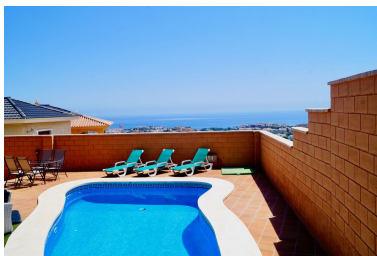

Villa en Benalmadena

Referencia: R5374528

Dormitorios: 4
Estado: Venta

Baños: 2
Tipo de propiedad: Villa

M² Construidos: 504
Plazas: por petición

Precio: 795.000 €
M² Parcela:

Descripción: Descubre esta exclusiva villa independiente situada en una de las zonas más demandadas de Benalmádena, donde la privacidad, las impresionantes vistas al mar y la excelente ubicación se unen a la perfección. La propiedad disfruta de espectaculares vistas panorámicas al mar completamente garantizadas, así como de una magnífica orientación que permite disfrutar de luz natural y sol durante todo el día. La vivienda principal ofrece una distribución cómoda y elegante, con tres amplios dormitorios y tres baños, pensados para ofrecer máximo confort tanto como residencia habitual como segunda vivienda de alto nivel en la Costa del Sol. Uno de los grandes atractivos de esta propiedad es su extraordinaria planta sótano de uso polivalente, un espacio realmente especial y lleno de posibilidades, ideal para crear una zona de invitados, apartamento independiente, gimnasio privado, home cinema, despacho o área wellness, adaptándose perfectamente a las necesidades de cada propietario. Además, su ubicación es simplemente inmejorable: cerca de supermercados, colegios, restaurantes, estación de tren y todo tipo de servicios, permitiendo disfrutar de tranquilidad y privacidad sin renunciar a la comodidad del día a día. Una propiedad única para quienes buscan vistas, exclusividad, amplitud y calidad de vida en una de las mejores ubicaciones de la Costa del Sol