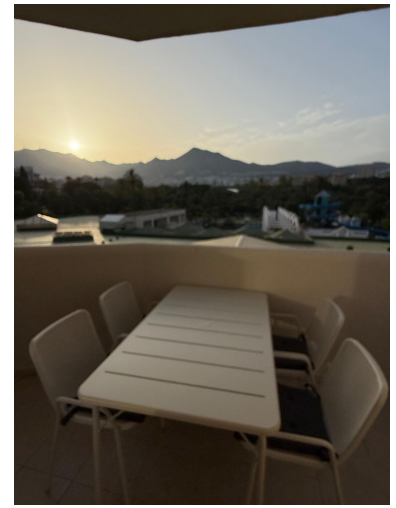

Plazas: por petición

M² Parcela:

Descripción: ? Apartamento de 1 dormitorio en Benalbeach – Planta 5 con excelente ubicación ? Se vende precioso apartamento de 1 dormitorio en el famoso complejo residencial y vacacional Benalbeach, en Benalmádena Costa. Situado en la 5ª planta, ideal tanto para vivir como para inversión turística. □ Características principales: 1 dormitorio amplio y luminoso Salón cómodo con acceso a terraza Cocina equipada Baño completo Planta 5 con buenas vistas y mucha luz natural Aire acondicionado Excelente estado ? □ Complejo Benalbeach: Uno de los complejos más demandados de la Costa del Sol, con impresionantes piscinas estilo resort, toboganes, jardines tropicales, gimnasio, recepción 24h y acceso adaptado. ? Ubicación inmejorable: A pocos minutos caminando de la playa Frente al Parque de la Paloma Cerca de restaurantes, supermercados, transporte público y ocio Perfecto para alquiler vacacional o largas temporadas ? Gran oportunidad de inversión con alta rentabilidad turística durante todo el año.