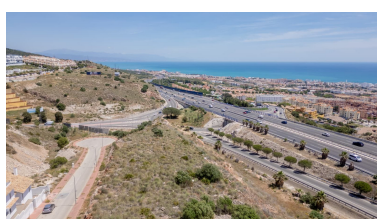

M<sup>2</sup> Parcela: 1.150

Descripción: Parcela urbana en venta en Santangelo Benalmádena. Se vende parcela nº 27 de 1.115 m<sup>2</sup> de suelo urbano (apto para construir, con todos los servicios y sin complicaciones urbanísticas), ubicada en la zona de Santangelo (Benalmádena), un área en pleno crecimiento y desarrollo urbanístico. Cuenta con una edificabilidad del 0,25%, lo que permite construir una vivienda unifamiliar de hasta 275 m<sup>2</sup> de techo. Situada en una zona tranquila y residencial, ofrece excelente conexión con la AP-7 y se encuentra a solo 15 minutos del Aeropuerto de Málaga, en un entorno consolidado y en expansión. La parcela dispone de todos los servicios urbanísticos: alumbrado público, alcantarillado, agua y electricidad, lo que la convierte en una opción ideal tanto para inversión como para construir tu vivienda a medida en un entorno natural, con privacidad y buenas vistas. Gran oportunidad en una de las zonas con mayor proyección de la Costa del Sol