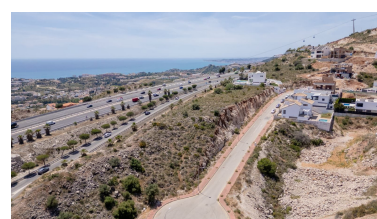

M<sup>2</sup> Parcela: 1.150

Descripción: Parcela urbana en venta en Santangelo Benalmádena. Se vende parcela nº 27 de 1.115 m<sup>2</sup> de suelo urbano (apto para construir, con todos los servicios y sin complicaciones urbanísticas), ubicada en la zona de Santangelo (Benalmádena), un área en pleno crecimiento y desarrollo urbanístico. Cuenta con una edificabilidad del 0,25%, lo que permite construir una vivienda unifamiliar de hasta 275 m<sup>2</sup> de techo. Situada en una zona tranquila y residencial, ofrece excelente conexión con la AP-7 y se encuentra a solo 15 minutos del Aeropuerto de Málaga, en un entorno consolidado y en expansión. La parcela dispone de todos los servicios urbanísticos: alumbrado público, alcantarillado, agua y electricidad, lo que la convierte en una opción ideal tanto para inversión como para construir tu vivienda a medida en un entorno natural, con privacidad y buenas vistas. Gran oportunidad en una de las zonas con mayor proyección de la Costa del Sol