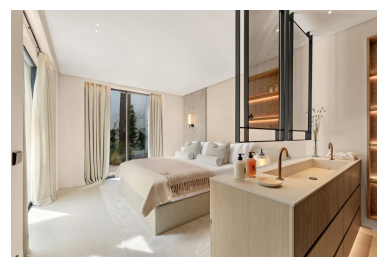

Descripción: Villa contemporánea de nueva construcción en primera línea de golf Una villa contemporánea de nueva construcción a medida situada en el corazón del prestigioso Valle del Golf de Marbella. A solo unos minutos de una gran cantidad de comodidades, incluidos campos de golf de clase mundial, escuelas internacionales de primer nivel, clubes de campo exclusivos y una variedad de servicios de lujo, esta impresionante residencia disfruta de una ubicación privilegiada en Nueva Andalucía. Diseñada para armonizar la arquitectura moderna con la naturaleza, la villa incorpora piedra natural y madera compuesta resistente a la intemperie para integrarse a la perfección con su entorno. Esta villa de alta calidad con orientación sur cuenta con espacios de estar luminosos y de planta abierta y áreas de entretenimiento al aire libre excepcionales, que incluyen una piscina y una elegante zona de descanso, perfecta para disfrutar con familiares y amigos. Actualmente en construcción, la villa se distribuye en dos niveles. La planta principal cuenta con un salón y comedor espaciosos y llenos de luz, complementados con una cocina de planta abierta de última generación con despensa. La suite principal incluye un vestidor privado y un baño en suite, mientras que tres dormitorios de invitados adicionales, cada uno con su propio baño en suite, brindan un alojamiento elegante. Un guardarropa y una cochera cubierta para tres vehículos completan este nivel. Además, un garaje exclusivo para buggies ofrece acceso directo al campo de golf. La espectacular terraza de la azotea es un verdadero paraíso para los artistas, con una cocina al aire libre, áreas de salón y comedor, un cine al aire libre y la segunda piscina de la villa, todo con impresionantes vistas al campo de golf y al valle circundante. El nivel del sótano está diseñado tanto para la funcionalidad como para el lujo, albergando un gimnasio privado con ricos acabados de madera oscura y un espacio de oficina exclusivo. Ubicación privilegiada Nueva Andalucía se encuentra justo al norte de Puerto Banús y es ampliamente conocida como el "Valle del Golf" debido a su colección de cinco campos de golf de renombre: Las Brisas, Los Naranjos, Aloha, La Dama de Noche y La Quinta. La Dama de Noche incluso ofrece juegos nocturnos con su campo iluminado. Con una exuberante vegetación, espectaculares fondos de montaña y vistas panorámicas del mar Mediterráneo, este entorno excepcional ofrece la mejor combinación de tranquilidad y lujo.