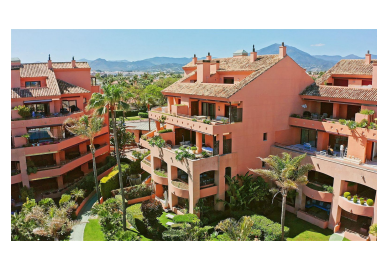

Ático en Puerto Banús

Referencia: R5377948

Dormitorios: 3  
Estado: Venta

Baños: 3  
Tipo de propiedad: Ático

M<sup>2</sup> Construidos: 325  
Plazas: por petición

Precio: 3.500.000 €  
M<sup>2</sup> Parcela:

Descripción: Disfrute de lo último en vida de lujo con este impresionante ático en primera línea de playa en la codiciada urbanización de Malibú. Ubicada en el corazón de la Costa del Sol, esta propiedad ofrece la combinación perfecta de exclusividad y comodidad. La urbanización cuenta con una ubicación privilegiada, a pocos pasos del mundialmente famoso Puerto Banús y del prestigioso Hotel Guadalpin. Esta exclusiva comunidad ofrece a sus residentes lo último en seguridad y privacidad, con servicio de seguridad y portero las 24 horas. Como residente de Malibú, tendrá acceso a una serie de servicios exclusivos, entre los que se incluyen dos grandes piscinas, una climatizada y rodeada de exuberantes jardines, un jacuzzi, un baño turco y un gimnasio totalmente equipado. Estas instalaciones le brindan la oportunidad perfecta para relajarse y descansar después de un largo día, o para mantenerse activo y saludable. Este lujoso ático cuenta con un diseño moderno, con chimenea y cocina totalmente equipada. El ático está equipado con electrodomésticos y acabados de alta gama, lo que lo convierte en el lugar perfecto para recibir a amigos y familiares. Los amplios armarios proporcionan un gran espacio de almacenamiento y el jacuzzi privado ofrece lo último en relajación. El ático, orientado al sur, también cuenta con impresionantes vistas al mar y acceso directo a la playa. Imagínese despertarse con el sonido de las olas y disfrutar de una taza de café en su terraza privada mientras contempla la puesta de sol sobre el Mediterráneo. Esta propiedad también incluye 2 plazas de garaje para mayor comodidad.