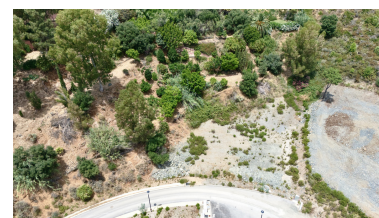

Terreno en Benahavís

Referencia: R5379391

Dormitorios: por petición
Estado: Venta

Baños: por petición
Tipo de propiedad: Terreno

M² Construidos:
Plazas: por petición

Precio: 690.000 €
M² Parcela: 1.100

Descripción: ¿Estás pensando en empezar a construir en una de las zonas de mayor demanda? ¿O te interesa invertir en una de las mejores ubicaciones de la Costa del Sol? Si estás listo, no te pierdas esta parcela elevada en la nueva zona de moda, Real de la Quinta. Cerca del Club El Lago, con pistas de pádel, piscina climatizada, campo de golf de 6 hoyos, centro de bienestar, zona de playa, golf, hotel, spa, tiendas y restaurantes, y además el precioso lago. Fácil y listo para construir, a solo 7 minutos en coche del Golf Las Brisas.

Destacado:

Vistas al mar, Vistas a la montaña, Jardín privado