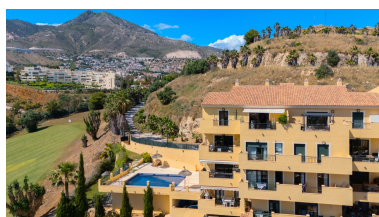

Ático en Benalmadena

Referencia: R5379925

Dormitorios: 2
Estado: Venta

Baños: 2
Tipo de propiedad: Ático

M² Construidos: 77
Plazas: por petición

Precio: 635.000 €
M² Parcela:

Descripción:= Ático tranquilo con una de las mejores vistas de la comunidad = Situado justo frente al campo de golf de Torrequebrada, este ático en excelente estado disfruta de una de las posiciones más privilegiadas dentro de la comunidad. De hecho, la vivienda fue utilizada originalmente como apartamento piloto, una clara muestra de su ubicación destacada y sus excepcionales vistas. Desde la terraza y el salón, se disfrutaban amplias vistas sobre los verdes fairways de Torrequebrada Golf, el mar Mediterráneo y las montañas que rodean la zona. El entorno es tranquilo, abierto y residencial, aportando a la vivienda una agradable sensación de privacidad y amplitud, sin renunciar a la cercanía a la costa, servicios locales y comodidades del día a día. Construido en 2006, el apartamento se presenta en excelente estado. Ofrece 2 dormitorios, 2 baños, un salón luminoso y espacioso, y una amplia terraza equipada con toldo automático. La terraza es uno de los grandes atractivos de la propiedad, creando una zona exterior ideal para disfrutar del entorno tranquilo y de sus vistas panorámicas abiertas.