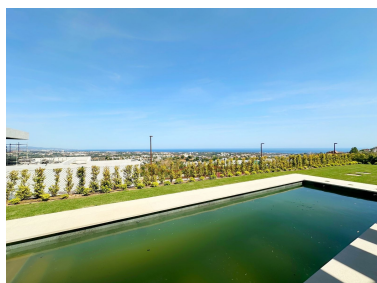

Villa en Benahavís

Referencia: R5379973

Dormitorios: 3
Estado: Venta

Baños: 2
Tipo de propiedad: Villa

M² Construidos: 252
Plazas: por petición

Precio: 1.895.000 €
M² Parcela: 627

Descripción: Villa contemporánea de lujo de reventa a estrenar en La Finca de Jasmine, Benahavís | Vistas al mar, piscina privada y máxima exclusividad Descubra esta espectacular villa contemporánea de nueva construcción en la exclusiva urbanización La Finca de Jasmine, en Benahavís, una de las zonas residenciales más demandadas de la Costa del Sol. Una propiedad de lujo completamente nueva a estrenar, perfecta tanto como residencia habitual, segunda vivienda o inversión inmobiliaria de alta rentabilidad. Con una arquitectura moderna y elegante, esta villa ofrece 252 m² construidos sobre una parcela privada de 627 m², combinando diseño, confort y privacidad en un entorno natural privilegiado rodeado de golf, montañas y vistas panorámicas al mar Mediterráneo. La vivienda dispone de 3 amplios dormitorios y 2 baños de diseño, destacando sus espacios luminosos gracias a su excelente orientación sureste. Sus grandes ventanales conectan perfectamente las zonas interiores con las terrazas y el jardín privado, creando una experiencia de vida interior-exterior única. La propiedad cuenta con una impresionante terraza de 70 m² y un espectacular solárium, ideales para disfrutar del clima mediterráneo durante todo el año, así como de unas magníficas vistas abiertas al mar, la montaña y la piscina privada. Entre sus características premium destacan: Piscina privada y jardín privado Cocina totalmente equipada Suelo radiante y calefacción central Aire acondicionado frío/calor Dormitorios con armarios empotrados Baños en suite Doble acristalamiento Gimnasio y sauna Lavadero independiente Fibra óptica, WiFi y TV satélite Aparcamiento privado cubierto Urbanización cerrada con seguridad 24 horas Ubicada en una prestigiosa urbanización en Benahavís, cerca de campos de golf de primer nivel, colegios internacionales, Marbella, Puerto Banús y todos los servicios, esta villa representa una oportunidad excepcional para quienes buscan una propiedad moderna y exclusiva en la Costa del Sol. Ideal para compradores que desean una villa de lujo contemporánea en Benahavís con vistas al mar, piscina privada y seguridad, en una ubicación privilegiada cerca de golf y Marbella. Contáctenos para más información o para organizar una visita privada a esta fantástica propiedad de lujo en La Finca de Jasmine.